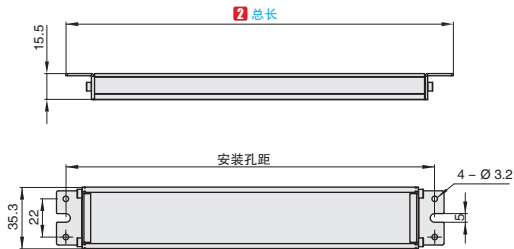

■ 条形电柜照明灯

①代号	类型	是否带开关
LEDE	条形电柜照明灯	否

性能参数	
电子控制器	Driver驱动器
保护等级	III
防护等级	IP54
工作环境温度	-25°C ~ +55°C
显色性	>80
寿命	50000h

①代号 - ②总长
LEDE - 223

型号		安装孔距	电压(V)	功率(W)	光通量(Lm)	色温	外置线长
①代号	②总长						
LEDE	223	215±3	DC 24V	5	500	6000K-6500K正白	1500mm
	388	380±3		10	1000		
	553	545±3		15	1500		

■ 悬臂式LED工作照明灯

①代号	类型
LEDS	悬臂式
LEDW	无臂式

性能参数	
电子控制器	Driver驱动器
保护等级	I或III
防护等级	IP65
光束角	60°
显色指数	>80
工作环境温度	-25°C ~ +55°C
寿命	50000h

①代号 - ②电压代号
LEDS - E

型号		电压值	功率(W)	光通量 (Lm)	色温	外置线长
①代号	②电压代号					
LEDS	E	AC/DC 24V	12	1200	6000K-6500K正白	1500mm
	N	AC 220V		1500		
LEDW	E	AC/DC 24V		1200		