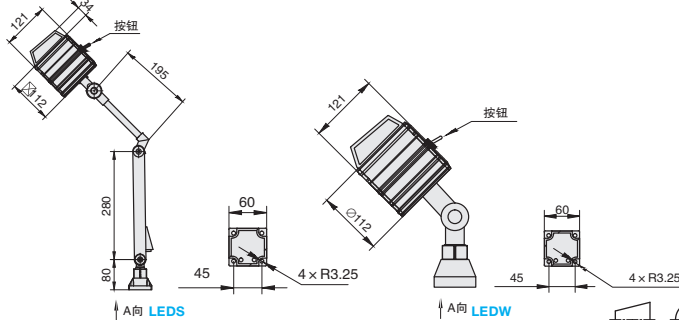

■ 条形电柜照明灯

①代号	类型	是否带开关
LEDE	条形电柜照明灯	否

性能参数	
电子控制器	Driver驱动器
保护等级	III
防护等级	IP54
工作环境温度	-25°C ~ +55°C
显色性	>80
寿命	50000h

①代号 - ②总长
LEDE - 223

型号		安装孔距	电压(V)	功率(W)	光通量(Lm)	色温	外置线长
①代号	②总长						
LEDE	223	215±3	DC 24V	5	500	6000K-6500K正白	1500mm
	388	380±3		10	1000		
	553	545±3		15	1500		

■ 悬臂式LED工作照明灯

①代号	类型
LEDS	悬臂式
LEDW	无臂式

性能参数	
电子控制器	Driver驱动器
保护等级	I或III
防护等级	IP65
光束角	60°
显色指数	>80
工作环境温度	-25°C ~ +55°C
寿命	50000h

①代号 - ②电压代号
LEDS - E

型号		电压值	功率(W)	光通量 (Lm)	色温	外置线长
①代号	②电压代号					
LEDS	E	AC/DC 24V	12	1200	6000K-6500K正白	1500mm
	N	AC 220V		1500		
LEDW	E	AC/DC 24V		1200		