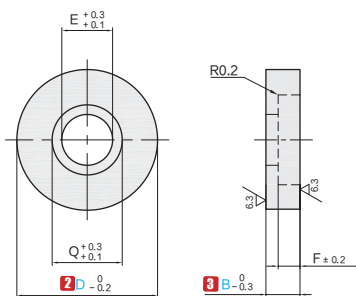

树脂轴环 沉孔型

尺寸固定型

■ 尺寸固定型

按图定制

类型	材质	颜色
RCMH	聚缩醛	白色
RCNH		黑色
RCPH	MC 尼龙 标准级别	蓝色
RCRH		象牙色
RCTH	MC 尼龙 导电性级别	CDR2
RCUH		CDR6
RCVH	胶木	纸类
RCWH		布类
RCXH	氟树脂	白色
RCYH	PEEK	灰色
RCZH	环氧玻璃	绿色

产品特点：头部孔为沉孔型机械强度优异，应用广泛。

订购编号示例

①代号 - ②D - ③B
RCMH - D10 - B6

①代号	②D	③B			F	Q	E			
RCMH RCMH RCNH RCMH RCPH RCRH RCTH RCUH RCVH RCWH RCXH RCYH RCZH	10	6	8		4	6	3.5			
	12		8	10	5	8	4.5			
	14		8	10	6	10	5.5			
	15			10	12	8	11	6.5		
	20			10	12	15	8	11	6.5	
	30				12	15	10	14	9	
	40					15	20	12	18	11
	50					15	20	12	18	11
	60					15	20	12	18	11