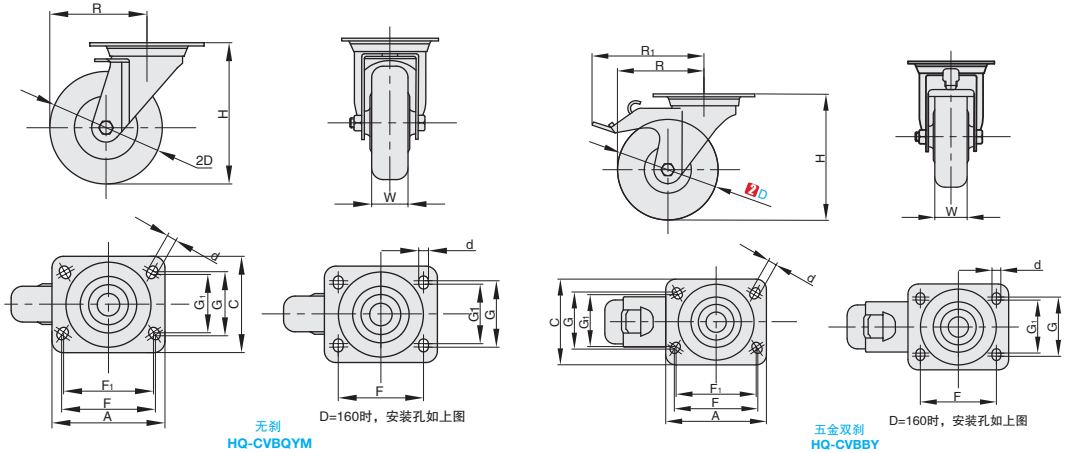

①代号	③类型	支架				轮部			
		材质	表面处理	刹车形式	底板标准	③材料代号	材质	颜色	轴承
HQ-CVBQYM	平底活动型	Q235A	镀锌	-	欧式	UW	聚氨酯	深灰色	单滚珠轴承
HQ-CVBBY				五金双刹					

①代号 - ②D - ③材料代号
HQ-CVBQYM - D80 - UW

型号			H	W	R	R ₁	A	C	F	F ₁	G	G ₁	d	容许载荷 (kg)	容许载荷 (kg)	
①代号	②D	③材料代号													HQ-CVBQYM	HQ-CVBBY
无刹 HQ-CVBQYM 五金双刹 HQ-CVBBY	80	UW	102	32	78	115	100	85	80	76	60	55	9	150	0.60	0.70
	100		86		114	0.70									0.80	
	125		103		125	0.90									0.90	
	160		195	40	134	164	140	110	105	-	80	75	11	300	1.60	2.10