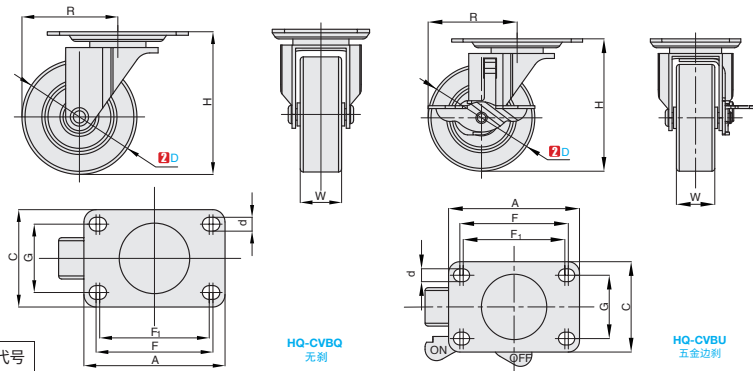

进口脚轮

固定型 / 平底活动型 - 轻载型

■ 固定型 - 轻载型

进口产品

① 代号	类型	脚架			轮部			
		M 材质	S 表面处理	刹车形式	③ 材料代号	M 材质	颜色	轴承
HQ-CVBG	固定型	Q235A	镀锌	-	SA	人造胶	灰色	轴套

订购编号示例

① 代号	-	② D	-	③ 材料代号
HQ-CVBG	-	D65	-	SA

型号			H	W	A	C	F	F ₁	G	d	容许载荷(kg)	参考重量(kg)
① 代号	② D	③ 材料代号										
HQ-CVBG	65	SA	85	27	92	63.5	76.2	71.4	44.5	9	50	0.24
	75		0.28									
	100		0.35									

■ 平底活动型 - 轻载型

进口产品

① 代号	类型	脚架			轮部			
		M 材质	S 表面处理	刹车形式	③ 材料代号	M 材质	颜色	轴承
HQ-CVBQ	平底活动型	Q235A	镀锌	-	SA	人造胶	灰色	轴套
HQ-CVBF				五金边刹				轴套

订购编号示例

① 代号	-	② D	-	③ 材料代号
HQ-CVBQ	-	D75	-	SA

型号			H	W	R	A	C	F	F ₁	G	d	容许载荷(kg)	参考重量(kg)	
① 代号	② D	③ 材料代号											HQ-CVBQ	HQ-CVBF
HQ-CVBQ 无刹	65	SA	85	27	57.5	92	63.5	76.2	71.4	44.5	9	50	0.36	0.43
	75		62.5		0.38								0.45	
	HQ-CVBF 五金边刹		100		82								0.46	0.54