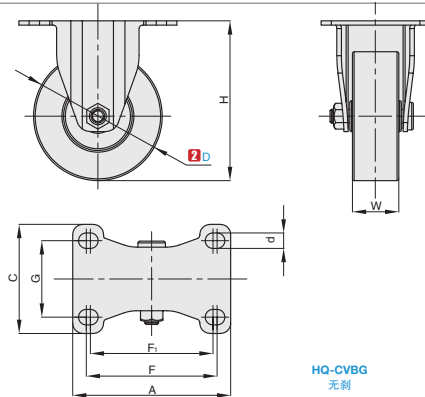

进口脚轮

固定型 / 平底活动型 - 轻载型

■ 固定型 - 轻载型

进口产品

① 代号	类型	脚架			轮部			
		M 材质	S 表面处理	刹车形式	③ 材料代号	M 材质	颜色	轴承
HQ-CVBG	固定型	Q235A	镀锌	-	SA	人造胶	灰色	轴套

订购编号示例

① 代号	-	② D	-	③ 材料代号
HQ-CVBG	-	D65	-	SA

型号			H	W	A	C	F	F ₁	G	d	容许载荷(kg)	参考重量(kg)
① 代号	② D	③ 材料代号										
HQ-CVBG	65	SA	85	27	92	63.5	76.2	71.4	44.5	9	50	0.24
	75		0.28									
	100		0.35									

■ 平底活动型 - 轻载型

进口产品

① 代号	类型	脚架			轮部			
		M 材质	S 表面处理	刹车形式	③ 材料代号	M 材质	颜色	轴承
HQ-CVBQ	平底活动型	Q235A	镀锌	-	SA	人造胶	灰色	轴套
HQ-CVBF				五金边刹				轴套

订购编号示例

① 代号	-	② D	-	③ 材料代号
HQ-CVBQ	-	D75	-	SA

型号			H	W	R	A	C	F	F ₁	G	d	容许载荷(kg)	参考重量(kg)	
① 代号	② D	③ 材料代号											HQ-CVBQ	HQ-CVBF
HQ-CVBQ 无刹	65	SA	85	27	57.5	92	63.5	76.2	71.4	44.5	9	50	0.36	0.43
	75		62.5		0.38								0.45	
	HQ-CVBF 五金边刹		100		82								0.46	0.54