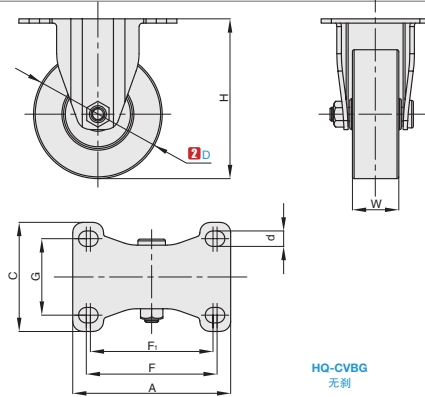

进口脚轮

固定型 / 平底活动型 - 轻载型

■ 固定型 - 轻载型

进口产品

① 代号	类型	脚架			轮部			
		M 材质	S 表面处理	刹车形式	③ 材料代号	M 材质	颜色	轴承
HQ-CVBG	固定型	Q235A	镀锌	-	SA	人造胶	灰色	轴套

订购编号示例

① 代号	-	② D	-	③ 材料代号
HQ-CVBG	-	D65	-	SA

型号			H	W	A	C	F	F ₁	G	d	容许载荷(kg)	参考重量(kg)
① 代号	② D	③ 材料代号										
HQ-CVBG	65	SA	85	27	92	63.5	76.2	71.4	44.5	9	50	0.24
	75		0.28									
	100		0.35									

■ 平底活动型 - 轻载型

进口产品

① 代号	类型	脚架			轮部			
		M 材质	S 表面处理	刹车形式	③ 材料代号	M 材质	颜色	轴承
HQ-CVBQ	平底活动型	Q235A	镀锌	-	SA	人造胶	灰色	轴套
HQ-CVBF	平底活动型			五金边刹	SA	人造胶	灰色	轴套

订购编号示例

① 代号	-	② D	-	③ 材料代号
HQ-CVBQ	-	D75	-	SA

型号			H	W	R	A	C	F	F ₁	G	d	容许载荷(kg)	参考重量(kg)	
① 代号	② D	③ 材料代号											HQ-CVBQ	HQ-CVBF
HQ-CVBQ 无刹	65	SA	85	27	57.5	92	63.5	76.2	71.4	44.5	9	50	0.36	0.43
	75		62.5		0.38								0.45	
	100		82		0.46								0.54	