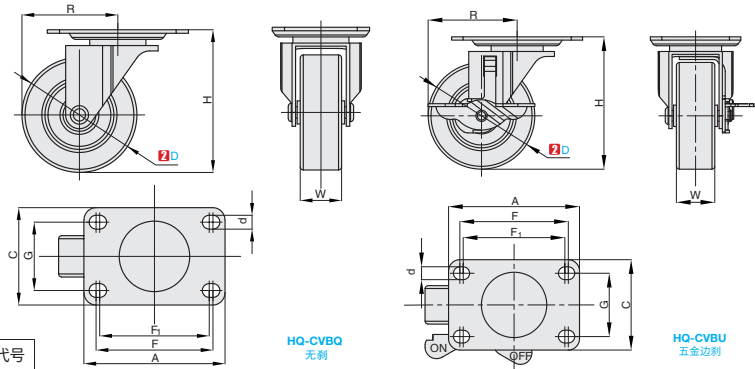

进口脚轮

固定型 / 平底活动型 - 轻载型

■ 固定型 - 轻载型

进口产品

① 代号	类型	脚架			轮部			
		M 材质	S 表面处理	刹车形式	③ 材料代号	M 材质	颜色	轴承
HQ-CVBG	固定型	Q235A	镀锌	-	SA	人造胶	灰色	轴套

订购编号示例

① 代号	-	② D	-	③ 材料代号
HQ-CVBG	-	D65	-	SA

型号			H	W	A	C	F	F ₁	G	d	容许载荷(kg)	参考重量(kg)
① 代号	② D	③ 材料代号										
HQ-CVBG	65	SA	85	27	92	63.5	76.2	71.4	44.5	9	50	0.24
	75		0.28									
	100		0.35									

■ 平底活动型 - 轻载型

进口产品

① 代号	类型	脚架			轮部			
		M 材质	S 表面处理	刹车形式	③ 材料代号	M 材质	颜色	轴承
HQ-CVBQ	平底活动型	Q235A	镀锌	-	SA	人造胶	灰色	轴套
HQ-CVBF	平底活动型			五金边刹	SA	人造胶	灰色	轴套

订购编号示例

① 代号	-	② D	-	③ 材料代号
HQ-CVBQ	-	D75	-	SA

型号			H	W	R	A	C	F	F ₁	G	d	容许载荷(kg)	参考重量(kg)	
① 代号	② D	③ 材料代号											HQ-CVBQ	HQ-CVBF
HQ-CVBQ 无刹	65	SA	85	27	57.5	92	63.5	76.2	71.4	44.5	9	50	0.36	0.43
	75		62.5		0.38								0.45	
	100		82		0.46								0.54	