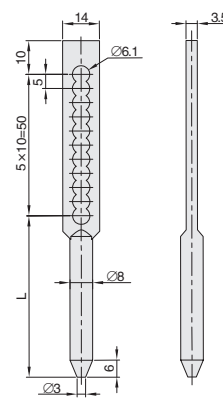

LKABSA/LKASSB