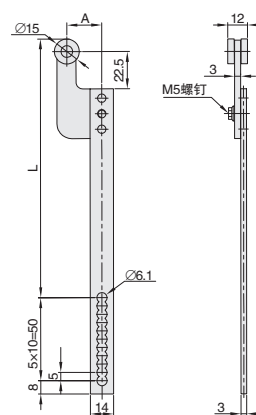

■平面锁·带圆眼连杆

代号	类型	材质	表面处理
LKABRB	带圆眼多孔连杆	S45C	镀锌
LKABTA	带滚轮连杆		
LKASTB	带滚轮连杆	SUS304	-

●特点：
带锁芯型配置钥匙：2把。

订购编号示例

①代号	-	② L	-	③ A
LKABRB	-	L300	-	A18.5

型号			参考重量 (kg)
①代号	② L	③ A	
LKABRB	300~1000	18.5	0.31
		22.5	
		27.5	
		35	
LKABTA	300~1000	-	-
LKASTB	600 1000	-	

LKABRB

LKABTA/LKASTB

■平面锁·带圆眼连杆

代号	类型	材质	表面处理
LKABRA	带圆眼连杆	S45C	镀锌
LKABSA	带多孔连杆		
LKASSB	带多孔连杆	SUS304	-
LKASTA	带多孔滚轮连杆		

订购编号示例

①代号	-	② L
LKABRA	-	100

型号		参考重量 (kg)
①代号	② L	
LKABRA	101~1000	0.35
LKABSA		
LKASSB		
LKASTA		