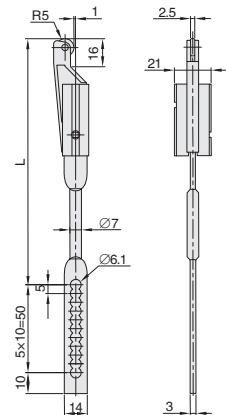

■平面锁·带圆眼连杆

代号	类型	材质	表面处理
LKABRB	带圆眼多孔连杆	S45C	镀锌
LKABTA	带滚轮连杆		
LKASTB	带滚轮连杆	SUS304	-

●特点：
带锁芯型配置钥匙：2把。

订购编号示例

①代号	-	② L	-	③ A
LKABRB	-	L300	-	A18.5

型号			参考重量 (kg)
①代号	② L	③ A	
LKABRB	300~1000	18.5	0.31
		22.5	
		27.5	
		35	
LKABTA	300~1000	-	-
LKASTB	600 1000	-	

LKABRB

LKABTA/LKASTB

■平面锁·带圆眼连杆

代号	类型	材质	表面处理
LKABRA	带圆眼连杆	S45C	镀锌
LKABSA	带多孔连杆		
LKASSB	带多孔连杆	SUS304	-
LKASTA	带多孔滚轮连杆		

订购编号示例

①代号	-	② L
LKABRA	-	100

型号		参考重量 (kg)
①代号	② L	
LKABRA	101~1000	0.35
LKABSA		
LKASSB		
LKASTA		