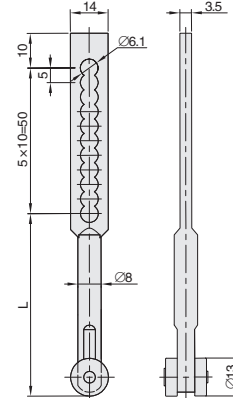

■平面锁·带圆眼连杆

代号	类型	材质	表面处理
LKABRB	带圆眼多孔连杆	S45C	镀锌
LKABTA	带滚轮连杆		
LKASTB	带滚轮连杆	SUS304	-

●特点：
带锁芯型配置钥匙：2把。

订购编号示例

①代号	-	② L	-	③ A
LKABRB	-	L300	-	A18.5

型号			参考重量 (kg)
①代号	② L	③ A	
LKABRB	300~1000	18.5	0.31
		22.5	
		27.5	
		35	
LKABTA	300~1000	-	-
LKASTB	600 1000	-	

■平面锁·带圆眼连杆

代号	类型	材质	表面处理
LKABRA	带圆眼连杆	S45C	镀锌
LKABSA	带多孔连杆		
LKASSB	带多孔连杆	SUS304	-
LKASTA	带多孔滚轮连杆		

订购编号示例

①代号	-	② L
LKABRA	-	100

型号		参考重量 (kg)
①代号	② L	
LKABRA	101~1000	0.35
LKABSA		
LKASSB		
LKASTA		

LKASTA

小单	中大单	大单
1~50	51~100	101~
通常	7 工作日	咨询客服

优惠价	1~9	10~
100%	另行报价