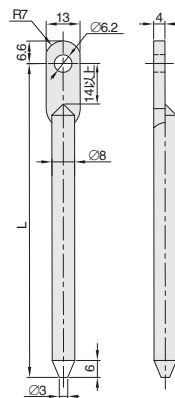

订购编号示例

①代号	-	② L
LKABRA	-	100

型号		参考重量 (kg)
①代号	② L	
LKABRA	101~1000	0.35
LKABSA		
LKASSB		
LKASTA		

LKABRA