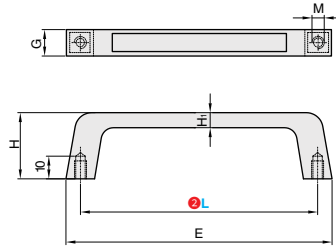

订购编号示例

①代号	-	② L
PHFZFA	-	L100

PHFZFA
PHFZFB
PHFZFC

视角标准：第一视角

型号		E	H	H1	G	M	参考重量 (kg/pcs)
①代号	② L	111	22.5	4	10	M5	0.04
PHFZFA PHFZFB PHFZFC	100						

小单	中大单	大单
1~50	51~100	100~
通常	7工作日	现询

1~9	10~
100%	现询

拉
手