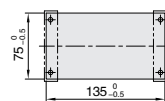

型号		参考重量 (kg/pcs)
①代号	② A	
PHASRA	145	0.25

PHASRA

视角标准：第一视角

小单	中大单	大单
1~50	51~100	100~
通常	7工作日	现询

1~9	10~
100%	现询

■暗式拉手·自动复位型

①代号	类型	材质	表面处理 / 颜色
PHAZOA	自动复位型	ZDC	镀铬

订购编号示例

①代号
PHAZOA

型号		参考重量 (kg/pcs)
①代号		
PHAZOA		0.62

配件 (托座)

安装孔尺寸

PHAZOA

视角标准：第一视角

小单	中大单	大单
1~50	51~100	100~
通常	7工作日	现询

1~9	10~
100%	现询