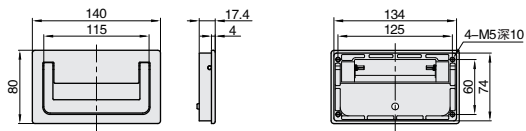

型号		参考重量 (kg/pcs)
①代号	② A	
PHASRA	145	0.25

PHASRA

视角标准：第一视角

小单	中大单	大单
1~50	51~100	100~
通常	7工作日	现询

1~9	10~
100%	现询

■暗式拉手·自动复位型

①代号	类型	材质	表面处理 / 颜色
PHAZOA	自动复位型	ZDC	镀铬

订购编号示例

①代号
PHAZOA

型号		参考重量 (kg/pcs)
①代号		
PHAZOA		0.62

配件 (托座)

安装孔尺寸

PHAZOA

视角标准：第一视角

小单	中大单	大单
1~50	51~100	100~
通常	7工作日	现询

1~9	10~
100%	现询