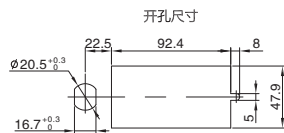

型号		参考重量 (kg/pcs)
①代号	② A	
PHASRA	145	0.25

PHASRA

视角标准：第一视角

小单	中大单	大单
1~50	51~100	100~
通常	7工作日	现询

1~9	10~
100%	现询

■暗式拉手·自动复位型

①代号	类型	材质	表面处理 / 颜色
PHAZOA	自动复位型	ZDC	镀铬

订购编号示例

①代号
PHAZOA

型号		参考重量 (kg/pcs)
①代号		
PHAZOA		0.62

配件 (托座)

安装孔尺寸

PHAZOA

视角标准：第一视角

小单	中大单	大单
1~50	51~100	100~
通常	7工作日	现询

1~9	10~
100%	现询