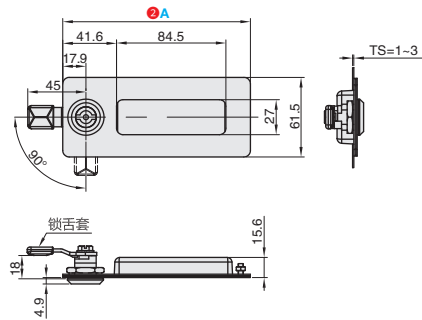

型号		参考重量 (kg/pcs)
①代号	② A	
PHASRA	145	0.25

PHASRA

视角标准：第一视角

小单	中大单	大单
1~50	51~100	100~
通常	7工作日	现询

1~9	10~
100%	现询

■暗式拉手·自动复位型

①代号	类型	材质	表面处理 / 颜色
PHAZOA	自动复位型	ZDC	镀铬

订购编号示例

①代号
PHAZOA

型号		参考重量 (kg/pcs)
①代号		
PHAZOA		0.62

配件 (托座)

安装孔尺寸

PHAZOA

视角标准：第一视角

小单	中大单	大单
1~50	51~100	100~
通常	7工作日	现询

1~9	10~
100%	现询