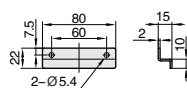

型号		参考重量 (kg/pcs)
①代号	② A	
PHASRA	145	0.25

PHASRA

视角标准：第一视角

小单	中大单	大单
1~50	51~100	100~
通常	7工作日	现询

1~9	10~
100%	现询

■暗式拉手·自动复位型

①代号	类型	材质	表面处理 / 颜色
PHAZOA	自动复位型	ZDC	镀铬

订购编号示例

①代号
PHAZOA

型号		参考重量 (kg/pcs)
①代号		
PHAZOA		0.62

配件 (托座)

安装孔尺寸

PHAZOA

视角标准：第一视角

小单	中大单	大单
1~50	51~100	100~
通常	7工作日	现询

1~9	10~
100%	现询