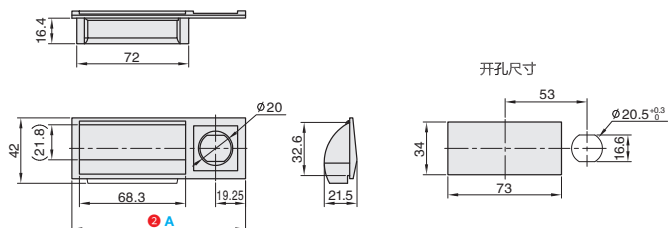

型号		参考重量 (kg/pcs)
①代号	② A	
PHAPQB	148.5	0.17

PHAPQB

视角标准：第一视角

小单	中大单	大单
1-50	51-100	100~
通常	7 工作日	现询

1-9	10~
100%	现询

■暗式拉手·带门锁型

①代号	类型	材质	表面处理 / 颜色
PHAPRA	带门锁型	ABS	黑色
PHAPRB			乳白色

订购编号示例

①代号 - ② A
PHAPRA - A111.6

型号		参考重量 (kg/pcs)
①代号	② A	
PHAPRA PHAPRB	111.6	1

PHAPRA
PHAPRB

视角标准：第一视角

小单	中大单	大单
1-50	51-100	100~
通常	7 工作日	现询

1-9	10~
100%	现询