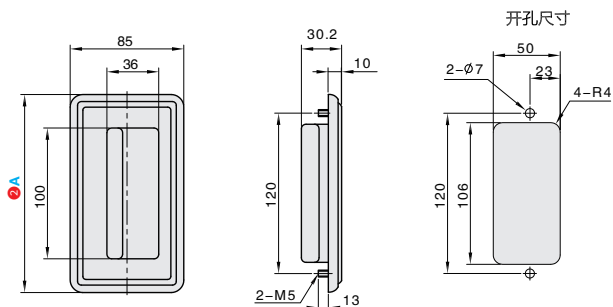

型号		参考重量 (kg/pcs)
①代号	② A	
PHAPQB	148.5	0.17

PHAPQB

视角标准：第一视角

小单	中大单	大单
1-50	51-100	100~
通常	7 工作日	现询

1-9	10~
100%	现询

■暗式拉手·带门锁型

①代号	类型	材质	表面处理 / 颜色
PHAPRA	带门锁型	ABS	黑色
PHAPRB			乳白色

订购编号示例

①代号 - ② A
PHAPRA - A111.6

型号		参考重量 (kg/pcs)
①代号	② A	
PHAPRA PHAPRB	111.6	1

PHAPRA
PHAPRB

视角标准：第一视角

小单	中大单	大单
1-50	51-100	100~
通常	7 工作日	现询

1-9	10~
100%	现询