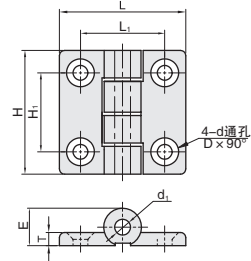

HGPSJD 规格:50/50A/65/75
HGPSJE 规格:50/65/75