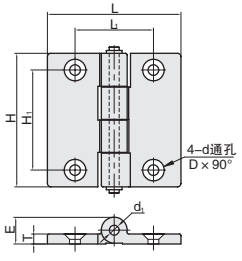

HGPSJD
规格:47/63/63A

HGPSJF
规格:50/65/75