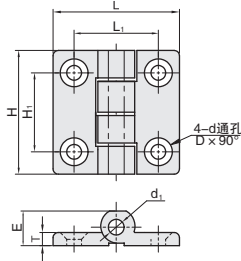

HGPSJD
规格:40/60