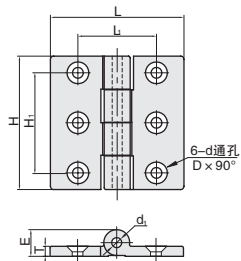

HGPSJD
规格:40/60

HGPSJD
HGPSJE
规格:100