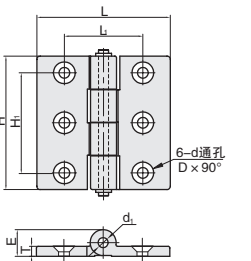

HGPSJD 规格:50/50A/65/75
HGPSJE 规格:50/65/75

HGPSJF
规格:100

G1 手柄/门组件
手柄/门拉手

①代号 - ②规格
HGPSJD - 40

订购编号示例

型号		L	H	L₁	H₁	T	E	D	d	d₁	负载 (kg)	参考重量 (kg/pcs)	
①代号	②规格												
HGPSJD	40	40	40	25	25	5	9	10.4	5.2	4	30	0.11	
	47	48	47	32	30	5	14	11	5.5		0.12		
	50	50	50	30	30	6	12	12.6	6.5	6	35	0.21	
	50A			35	35								
	60	60	60	36	36	8	15	16.3	8.3	8	40	0.59	
	63	62	63	42	37	5	14	13		6		0.06	
	63A	80	63	47	43		16			8	45	0.11	
	65	65	65	40	35		14			6	0.1		
	75	75	75	50	40		15			7	65	0.19	
	100	100	100	60	60	6	16		6.5	8	85	0.19	
HGPSJE HGPSJF	50	50	50	30	30			12	12.6		6	35	0.12
	65	65	65	40	35		14			6	45	0.21	
	75	75	75	50	40		15			7	65	0.29	
	100	100	100	60	60		16			8	85	0.52	

数量分类	小单	中大单	大单
数量	1~50	51~100	101~
交货期	通常	7工作日	现询

数量	1~9	10~
价格	100%	现询