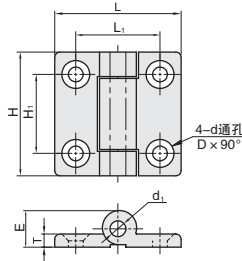

HGPSJD
规格:47/63/63A