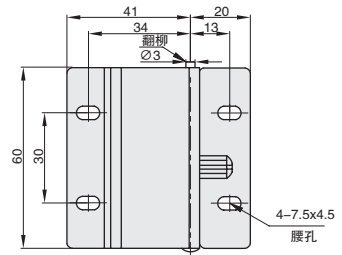

库存

① 代号 HGPSBA	类型 工字型	腰孔单折型	材质 SUS304	表面处理 -
----------------	-----------	-------	--------------	-----------

订购编号示例

① 代号	-	② 规格
HGPSBA	-	60

型号		参考重量 (kg/pcs)
① 代号	② 规格	
HGPSBA	60	0.08

视角标准：第一视角