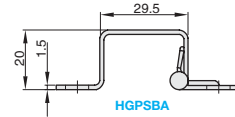

库存

① 代号 HGPSBA	类型 工字型	腰孔单折型	材质 SUS304	表面处理 -
----------------	-----------	-------	--------------	-----------

订购编号示例

① 代号	-	② 规格
HGPSBA	-	60

型号		参考重量 (kg/pcs)
① 代号	② 规格	
HGPSBA	60	0.08

视角标准：第一视角