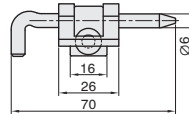

可拆卸合页

快速拆卸型 · 锥孔型 / 螺孔型

■快速拆卸型·锥孔型 / 螺孔型

①代号	类型		材质	表面处理	适用内 / 外装门
HGCZYV	快速拆卸型	锥孔型	ZDC	喷塑 (黑色)	外装门

订购编号示例

①代号 - ②规格
HGCZYV - 70

型号		负载 (kg)	参考重量 (kg/pcs)
①代号	②规格		
HGCZYV	70	10	0.04

HGCZYV

门板开孔

视角标准：第一视角