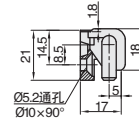

可拆卸合页

快速拆卸型 · 锥孔型 / 螺孔型

■快速拆卸型·锥孔型 / 螺孔型

①代号	类型		材质	表面处理	适用内 / 外装门
HGCZYV	快速拆卸型	锥孔型	ZDC	喷塑 (黑色)	外装门

订购编号示例

①代号 - ②规格
HGCZYV - 70

型号		负载 (kg)	参考重量 (kg/pcs)
①代号	②规格		
HGCZYV	70	10	0.04

HGCZYV

门板开孔

视角标准：第一视角