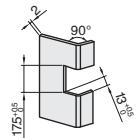

可拆卸合页

快速拆卸型 · 锥孔型 / 螺孔型

■快速拆卸型·锥孔型 / 螺孔型

①代号	类型		材质	表面处理	适用内 / 外装门
HGCZYV	快速拆卸型	锥孔型	ZDC	喷塑 (黑色)	外装门

订购编号示例

①代号 - ②规格
HGCZYV - 70

型号		负载 (kg)	参考重量 (kg/pcs)
①代号	②规格		
HGCZYV	70	10	0.04

HGCZYV

门板开孔

视角标准：第一视角