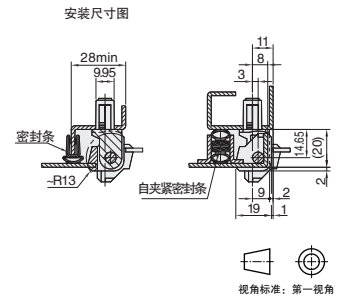

可拆卸合页

快速拆卸型 · 沉孔 + 螺孔型 / 倒扣型 / 拔插型 · 上下偏置型 / 螺孔型

■ 快速拆卸型 · 沉孔 + 螺孔型 / 倒扣型

①代号	类型		材质	表面处理	适用内 / 外装门
HGCZYC	快速安装型	倒扣型	ZDC	电泳 (黑色)	外装门

订购编号示例

①代号	-	②规格
HGCZYC	-	30

型号		负载 (kg)	参考重量 (kg/pcs)
①代号	②规格		
HGCZYC	30	12	0.05