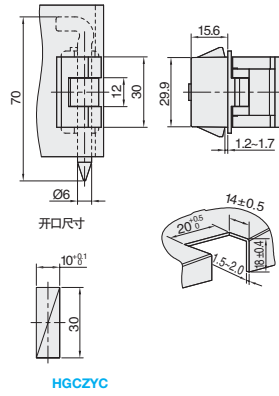

可拆卸合页

快速拆卸型 · 沉孔 + 螺孔型 / 倒扣型 / 拔插型 · 上下偏置型 / 螺孔型

■ 快速拆卸型 · 沉孔 + 螺孔型 / 倒扣型

①代号	类型		材质	表面处理	适用内 / 外装门
HGCZYC	快速安装型	倒扣型	ZDC	电泳 (黑色)	外装门

订购编号示例

①代号	-	②规格
HGCZYC	-	30

型号		负载 (kg)	参考重量 (kg/pcs)
①代号	②规格		
HGCZYC	30	12	0.05