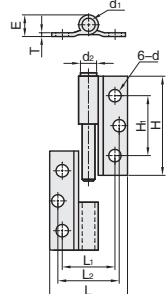

拆卸式合页

代号	类型		拔插方向	材质	表面处理
HGCSVC	拔插型	圆孔型	左侧	SUS304	-
HGCSVD			右侧		

HGCSVC
规格: 52

HGCSVC
规格: 65

HGCSVD
规格: 52

HGCSVD
规格: 65

视角标准：第一视角

G1
手柄/手轮/拉手
合页/门组件

①代号 - ②规格
HGCSVD - 52

代号	型号		L	H	L ₁	L ₂	H ₁	T	d	d ₁	E	负载 (kg)	参考重量 (kg/pcs)
	规格												
HGCSVC	52		37.5	52	27	-	30	1.6	6	5	8.5	6	0.04
HGCSVD	65		50	65	31	36	44	2.5	4	5	10.7	7	0.09

数量分类	小单	中大单	大单
数量	1~50	51~100	100~
交货期	通常	7工作日	现询