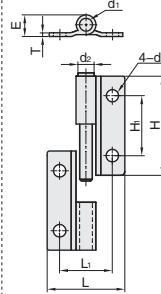

拆卸式合页

代号	类型		拔插方向	材质	表面处理
HGCSVC	拔插型	圆孔型	左侧	SUS304	-
HGCSVD			右侧		

HGCSVC
规格: 52

HGCSVC
规格: 65

HGCSVD
规格: 52

HGCSVD
规格: 65

视角标准：第一视角

G1
手柄/手轮/拉手
合页/门组件

①代号 - ②规格
HGCSVD - 52

代号	型号		L	H	L ₁	L ₂	H ₁	T	d	d ₁	E	负载 (kg)	参考重量 (kg/pcs)
	规格												
HGCSVC	52		37.5	52	27	-	30	1.6	6	5	8.5	6	0.04
HGCSVD	65		50	65	31	36	44	2.5	4	5	10.7	7	0.09

数量分类	小单	中大单	大单
数量	1~50	51~100	100~
交货期	通常	7工作日	现询