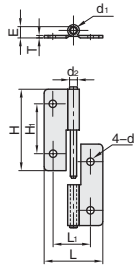

拆卸式合页

代号	类型		拔插方向	材质	表面处理
HGCSVC	拔插型	圆孔型	左侧	SUS304	-
HGCSVD			右侧		

HGCSVC
规格: 52

HGCSVC
规格: 65

HGCSVD
规格: 52

HGCSVD
规格: 65

视角标准：第一视角

G1
手柄/手轮/拉手
合页/门组件

①代号 - ②规格
HGCSVD - 52

代号	型号		L	H	L ₁	L ₂	H ₁	T	d	d ₁	E	负载 (kg)	参考重量 (kg/pcs)
	规格												
HGCSVC	52		37.5	52	27	-	30	1.6	6	5	8.5	6	0.04
HGCSVD	65		50	65	31	36	44	2.5	4	5	10.7	7	0.09

数量分类	小单	中大单	大单
数量	1~50	51~100	100~
交货期	通常	7工作日	现询