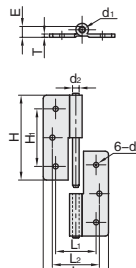

拆卸式合页

代号	类型		拔插方向	材质	表面处理
HGCSVC	拔插型	圆孔型	左侧	SUS304	-
HGCSVD			右侧		

HGCSVC
规格: 52

HGCSVC
规格: 65

HGCSVD
规格: 52

HGCSVD
规格: 65

视角标准：第一视角

G1
手柄/手轮/拉手
合页/门组件

①代号 - ②规格
HGCSVD - 52

代号	型号		L	H	L ₁	L ₂	H ₁	T	d	d ₁	E	负载 (kg)	参考重量 (kg/pcs)
	规格												
HGCSVC	52		37.5	52	27	-	30	1.6	6	5	8.5	6	0.04
HGCSVD	65		50	65	31	36	44	2.5	4	5	10.7	7	0.09

数量分类	小单	中大单	大单
数量	1~50	51~100	100~
交货期	通常	7工作日	现询