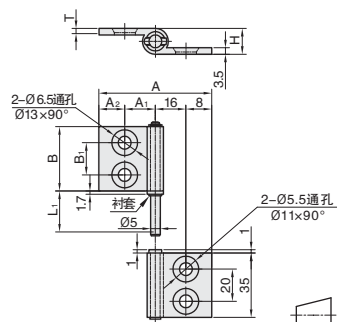

拆卸式合页

①代号	类型	拔插方向	④材质	⑤表面处理
HGCSPP	拔插型	左侧	SUS304	- 本色 阳极氧化
HGCSPQ		右侧		
HGCAXA		左侧	A6063S-T5	
HGCAXB		右侧		
HGCAXC	左右偏置锥孔型	左侧		
HGCAXD		右侧		

图示为左侧拔插型

HGCSPP
HGCSPQ
规格: 51

HGCSPP
HGCSPQ
规格: 63

HGCAXA
HGCAXB

HGCAXC
HGCAXD

视角标准: 第一视角

G1 手柄/门拉手
合页/门组件

①代号 - ②规格
HGCSPP - 51

订购编号示例

型号		A	A ₁	A ₂	A ₃	B	B ₁	B ₂	L	L ₁	d ₁	d ₂	负载 (kg)	参考重量(kg/pcs)
①代号	②规格													
HGCSPP	51	101	87	55	-	51	36.5	7	102	80.5	10	16	40	0.24
HGCSPQ	63	100	84	52	68	63	37	13	127	108	12	18	50	0.34

型号		孔型	A	B	A ₁	A ₂	B ₁	L ₁	d	D	T	H	负载 (kg)	参考重量(kg/pcs)
①代号	②规格													
HGCAXA HGCAXB	35	锥孔型	48	35	32		20	38.5	5.5	11	3.5		10	0.036
	40		62	40	42	-	25	43.5	6.5	13			10	0.046
	50		80	50	52		30	53.5			4.5	11	15	0.074
	50A		57											
HGCAXC HGCAXD	55	左右偏置 锥孔型	55	40	21	10	25	38.5	-	-	3.5		10	0.042
	64		64	50	26	14	30						15	0.056
	64A		28.5	11.5										