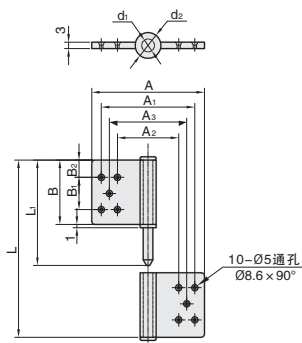

拆卸式合页

①代号	类型	拔插方向	④材质	⑤表面处理
HGCSPP	拔插型	左侧	SUS304	- 本色 阳极氧化
HGCSPQ		右侧		
HGCAXA		左侧	A6063S-T5	
HGCAXB		右侧		
HGCAXC	左右偏置锥孔型	左侧		
HGCAXD		右侧		

图示为左侧拔插型

HGCSPP
HGCSPQ
规格: 51

HGCSPP
HGCSPQ
规格: 63

HGCAXA
HGCAXB

HGCAXC
HGCAXD

视角标准: 第一视角

G1 手柄/门拉手
合页/门组件

①代号 - ②规格
HGCSPP - 51

订购编号示例

型号		A	A ₁	A ₂	A ₃	B	B ₁	B ₂	L	L ₁	d ₁	d ₂	负载 (kg)	参考重量(kg/pcs)
①代号	②规格													
HGCSPP	51	101	87	55	-	51	36.5	7	102	80.5	10	16	40	0.24
HGCSPQ	63	100	84	52	68	63	37	13	127	108	12	18	50	0.34

型号		孔型	A	B	A ₁	A ₂	B ₁	L ₁	d	D	T	H	负载 (kg)	参考重量(kg/pcs)
①代号	②规格													
HGCAXA HGCAXB	35	锥孔型	48	35	32		20	38.5	5.5	11	3.5		10	0.036
	40		62	40	42	-	25	43.5	6.5	13			10	0.046
	50		80	50	52		30	53.5			4.5	11	15	0.074
	50A		57											
HGCAXC HGCAXD	55	左右偏置 锥孔型	55	40	21	10	25	38.5	-	-	3.5		10	0.042
	64		64	50	26	14	30						15	0.056
	64A		28.5	11.5										