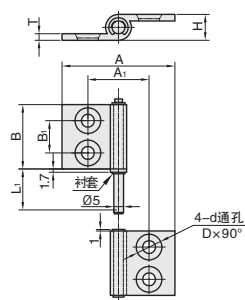

拆卸式合页

①代号	类型	拔插方向	④材质	⑤表面处理
HGCSPP	拔插型	左侧	SUS304	- 本色 阳极氧化
HGCSPQ		右侧		
HGCAXA		左侧	A6063S-T5	
HGCAXB		右侧		
HGCAXC	左右偏置锥孔型	左侧		
HGCAXD		右侧		

图示为左侧拔插型

HGCSPP
HGCSPQ
规格: 51

HGCSPP
HGCSPQ
规格: 63

HGCAXA
HGCAXB

HGCAXC
HGCAXD

视角标准: 第一视角

G1 手柄/门拉手
合页/门组件

①代号 - ②规格
HGCSPP - 51

订购编号示例

型号		A	A ₁	A ₂	A ₃	B	B ₁	B ₂	L	L ₁	d ₁	d ₂	负载 (kg)	参考重量(kg/pcs)
①代号	②规格													
HGCSPP	51	101	87	55	-	51	36.5	7	102	80.5	10	16	40	0.24
HGCSPQ	63	100	84	52	68	63	37	13	127	108	12	18	50	0.34

型号		孔型	A	B	A ₁	A ₂	B ₁	L ₁	d	D	T	H	负载 (kg)	参考重量(kg/pcs)
①代号	②规格													
HGCAXA HGCAXB	35	锥孔型	48	35	32		20	38.5	5.5	11	3.5		10	0.036
	40		62	40	42	-	25	43.5	6.5	13			10	0.046
	50		80	50	52		30	53.5			4.5	11	15	0.074
	50A		57											
HGCAXC HGCAXD	55	左右偏置 锥孔型	55	40	21	10	25	38.5	-	-	3.5		10	0.042
	64		64	50	26	14	30						15	0.056
	64A		28.5	11.5										