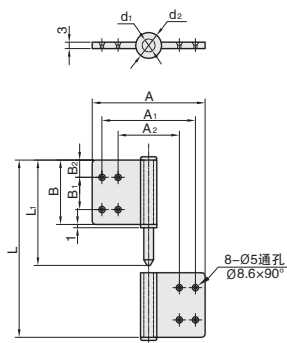

拆卸式合页

①代号	类型	拔插方向	④材质	⑤表面处理
HGCSPP	拔插型	左侧	SUS304	- 本色 阳极氧化
HGCSPQ		右侧		
HGCAXA		左侧	A6063S-T5	
HGCAXB		右侧		
HGCAXC	左右偏置锥孔型	左侧		
HGCAXD		右侧		

图示为左侧拔插型

HGCSPP
HGCSPQ
规格: 51

HGCSPP
HGCSPQ
规格: 63

HGCAXA
HGCAXB

HGCAXC
HGCAXD

视角标准: 第一视角

G1 手柄/门拉手
合页/门组件

①代号 - ②规格
HGCSPP - 51

订购编号示例

型号		A	A ₁	A ₂	A ₃	B	B ₁	B ₂	L	L ₁	d ₁	d ₂	负载 (kg)	参考重量(kg/pcs)
①代号	②规格													
HGCSPP	51	101	87	55	-	51	36.5	7	102	80.5	10	16	40	0.24
HGCSPQ	63	100	84	52	68	63	37	13	127	108	12	18	50	0.34

型号		孔型	A	B	A ₁	A ₂	B ₁	L ₁	d	D	T	H	负载 (kg)	参考重量(kg/pcs)
①代号	②规格													
HGCAXA HGCAXB	35	锥孔型	48	35	32		20	38.5	5.5	11	3.5		10	0.036
	40		62	40	42	-	25	43.5	6.5	13			10	0.046
	50		80	50	52		30	53.5			4.5	11	15	0.074
	50A		57											
HGCAXC HGCAXD	55	左右偏置 锥孔型	55	40	21	10	25	38.5	-	-	3.5		10	0.042
	64		64	50	26	14	30						15	0.056
	64A		28.5	11.5										