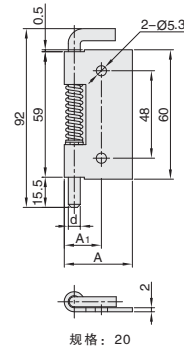

拆卸式合页

■平型·内装门·单页弹簧型·圆孔型

①代号	类型		拔插方向	M材质	S表面处理	适用内/外装门
HGCBWC	单页弹簧型	圆孔型	左侧	SPCC	镀锌	内装门
HGCSVP				SUS304	-	
HGCBWD			右侧	SPCC	镀锌	
HGCSVQ				SUS304	-	

图示为左开型

HGCBWC
HGCBWD
HGCSVP
HGCSVQ

①代号 - ②规格
HGCBWC - 17

①代号	型号	②规格	A	A ₁	d	参考重量 (kg/pcs)
HGCBWC	HGCBWD	17	17.6	13	5	0.10
HGCSVP		20	24	18	6	
HGCSVQ						

■平型·内装门·单页弹簧型·焊接型

①代号	类型		拔插方向	M材质	S表面处理	适用内/外装门
HGHBUD	单页弹簧型	焊接型	左侧	SPCC	镀锌	内装门
HGHBUE			右侧			

HGHBUD-56 使用案例

①代号 - ②规格
HGHBUD - 56

①代号	型号	②规格	L ₁	L ₂	L ₃	L ₄	D	负载 (kg)	参考重量 (kg/pcs)
HGHBUD	HGHBUE	56	56	32	10	13.5	4	13	0.01
HGHBUD		91	90	63	16	22.5			
HGHBUE		94	94	62	16.5	20	6	12	0.05