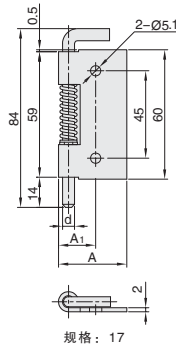

拆卸式合页

■平型·内装门·单页弹簧型·圆孔型

①代号	类型		拔插方向	M材质	S表面处理	适用内/外装门
HGCBWC	单页弹簧型	圆孔型	左侧	SPCC	镀锌	内装门
HGCSVP				SUS304	-	
HGCBWD			右侧	SPCC	镀锌	
HGCSVQ				SUS304	-	

图示为左开型

HGCBWC
HGCBWD
HGCSVP
HGCSVQ

①代号 - ②规格
HGCBWC - 17

①代号	型号	②规格	A	A ₁	d	参考重量 (kg/pcs)
HGCBWC	HGCBWD	17	17.6	13	5	0.10
HGCSVP		20	24	18	6	
HGCSVQ						

■平型·内装门·单页弹簧型·焊接型

①代号	类型		拔插方向	M材质	S表面处理	适用内/外装门
HGHBUD	单页弹簧型	焊接型	左侧	SPCC	镀锌	内装门
HGHBUE			右侧			

HGHBUD-56 使用案例

①代号 - ②规格
HGHBUD - 56

①代号	型号	②规格	L ₁	L ₂	L ₃	L ₄	D	负载 (kg)	参考重量 (kg/pcs)
HGHBUD	HGHBUE	56	56	32	10	13.5	4	13	0.01
HGHBUD		91	90	63	16	22.5			
HGHBUE		94	94	62	16.5	20	6	12	0.05