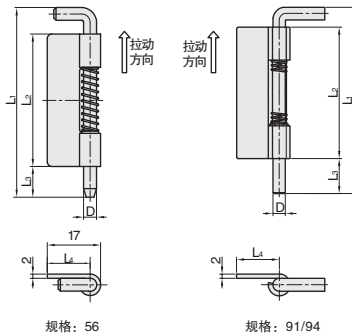

拆卸式合页

■平型·内装门·单页弹簧型·圆孔型

①代号	类型		拔插方向	M材质	S表面处理	适用内/外装门
HGCBWC	单页弹簧型	圆孔型	左侧	SPCC	镀锌	内装门
HGCSVP				SUS304	-	
HGCBWD			右侧	SPCC	镀锌	
HGCSVQ				SUS304	-	

图示为左开型

HGCBWC
HGCBWD
HGCSVP
HGCSVQ

①代号 - ②规格
HGCBWC - 17

①代号	型号	②规格	A	A ₁	d	参考重量 (kg/pcs)
HGCBWC	HGCBWD	17	17.6	13	5	0.10
HGCSVP		20	24	18	6	
HGCSVQ						

■平型·内装门·单页弹簧型·焊接型

①代号	类型		拔插方向	M材质	S表面处理	适用内/外装门
HGHBUD	单页弹簧型	焊接型	左侧	SPCC	镀锌	内装门
HGHBUE			右侧			

HGHBUD-56 使用案例

①代号 - ②规格
HGHBUD - 56

①代号	型号	②规格	L ₁	L ₂	L ₃	L ₄	D	负载 (kg)	参考重量 (kg/pcs)
HGHBUD	HGHBUE	56	56	32	10	13.5	4	13	0.01
HGHBUD		91	90	63	16	22.5			
HGHBUE		94	94	62	16.5	20	6	12	0.05