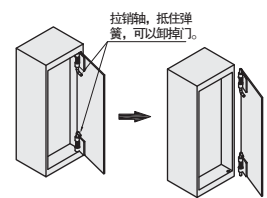

拆卸式合页

■平型·内装门·单页弹簧型·圆孔型

①代号	类型		拔插方向	M材质	S表面处理	适用内/外装门
HGCBWC	单页弹簧型	圆孔型	左侧	SPCC	镀锌	内装门
HGCSVP				SUS304	-	
HGCBWD			右侧	SPCC	镀锌	
HGCSVQ				SUS304	-	

图示为左开型

HGCBWC
HGCBWD
HGCSVP
HGCSVQ

①代号 - ②规格
HGCBWC - 17

①代号	型号	②规格	A	A ₁	d	参考重量 (kg/pcs)
HGCBWC	HGCBWD	17	17.6	13	5	0.10
HGCSVP		20	24	18	6	
HGCSVQ						

■平型·内装门·单页弹簧型·焊接型

①代号	类型		拔插方向	M材质	S表面处理	适用内/外装门
HGHBUD	单页弹簧型	焊接型	左侧	SPCC	镀锌	内装门
HGHBUE			右侧			

HGHBUD-56 使用案例

①代号 - ②规格
HGHBUD - 56

①代号	型号	②规格	L ₁	L ₂	L ₃	L ₄	D	负载 (kg)	参考重量 (kg/pcs)
HGHBUD	HGHBUE	56	56	32	10	13.5	4	13	0.01
HGHBUD		91	90	63	16	22.5			
HGHBUE		94	94	62	16.5	20	6	12	0.05