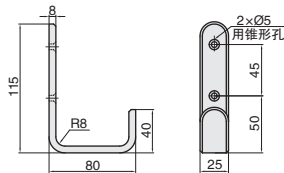

①代号	类型		④材质	⑤表面处理
HKMSLA	中载型	L型	SUS304	拉丝
HKMSLB				镜面抛光

HKMSLA
HKMSLB

视角标准：第一视角

①代号
HKMSLA

型号	吊重 (N)	参考重量 (kg/pcs)
①代号		
HKMSLA	360	0.28
HKMSLB		

数量分类	小单	中大单	大单
数量	1-50	51-100	101~
交货期	通常	7工作日	现询

数量	1-9	10~
价格	100%	现询

G1 手柄手轮拉手
合页/门组件

①代号	类型		④材质	⑤表面处理
HKHSJA	重载型	J型	SUS304	镜面抛光
HKHSTA		T型		

HKHSJA

HKHSTA

视角标准：第一视角

①代号 - ②规格
HKHSJA - 59

型号	②规格	负载 (kg)	参考重量 (kg/pcs)
①代号			
HKHSJA	59	196	0.04
HKHSTA	37		0.05

数量分类	小单	中大单	大单
数量	1-50	51-100	101~
交货期	通常	7工作日	现询