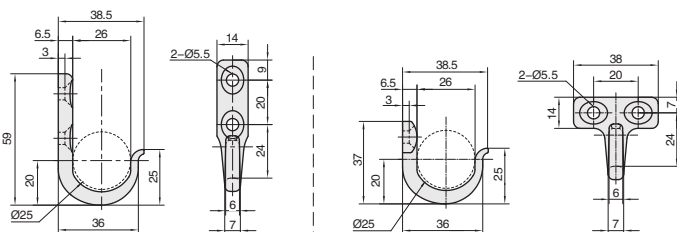

①代号	类型		④材质	⑤表面处理
HKMSLA	中载型	L型	SUS304	拉丝
HKMSLB				镜面抛光

HKMSLA
HKMSLB

视角标准：第一视角

①代号
HKMSLA

型号	吊重 (N)	参考重量 (kg/pcs)
①代号		
HKMSLA	360	0.28
HKMSLB		

数量分类	小单	中大单	大单
数量	1-50	51-100	101~
交货期	通常	7工作日	现询

数量	1-9	10~
价格	100%	现询

G1 手柄手轮拉手
合页/门组件

①代号	类型		④材质	⑤表面处理
HKHSJA	重载型	J型	SUS304	镜面抛光
HKHSTA		T型		

HKHSJA

HKHSTA

视角标准：第一视角

①代号 - ②规格
HKHSJA - 59

型号	②规格	负载 (kg)	参考重量 (kg/pcs)
①代号			
HKHSJA	59	196	0.04
HKHSTA	37		0.05

数量分类	小单	中大单	大单
数量	1-50	51-100	101~
交货期	通常	7工作日	现询