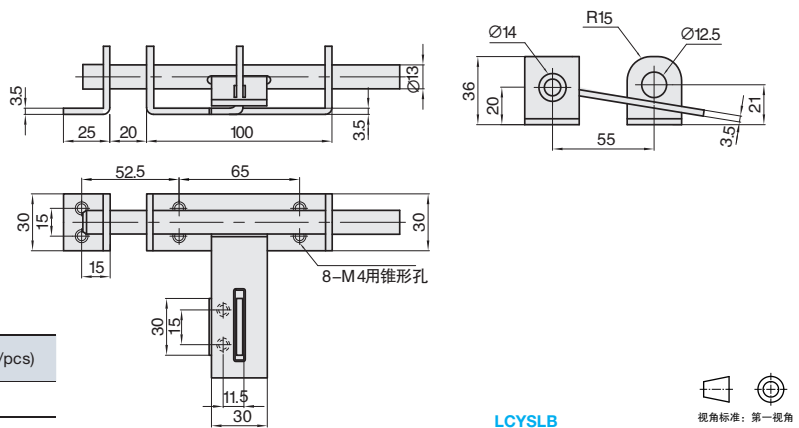

## 远程·左右区分型

NEW  
新产品

①代号	类型		材质	表面处理
LCYSLA	远程	左右区分型	SUS304	拉丝

### 订购编号示例

①代号 - ②规格 - ③使用方向  
LCYSLA - 130 - L

型号		③使用方向	参考重量 (kg/pcs)
①代号	②规格		
LCYSLA	130	L(左用) R(右用)	0.18

插销

## 远程·带挂锁孔型

NEW  
新产品

代号	类型		材质	表面处理
LCYSLB	远程	带挂锁孔型	SUS304	拉丝