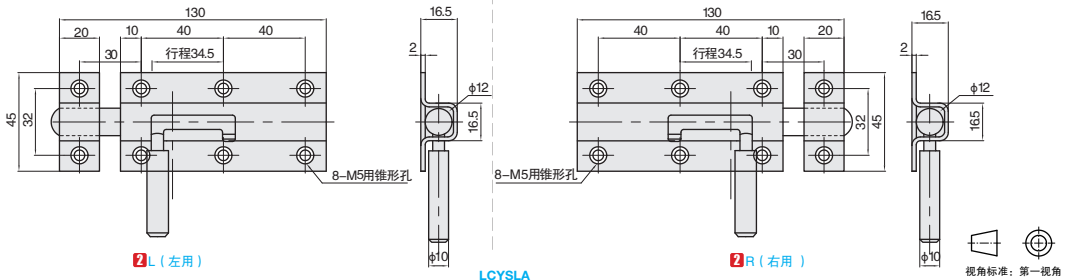

# 滑动式圆形插销

远程·左右区分型 / 远程·带挂锁孔型

## 远程·左右区分型

NEW  
新产品

①代号	类型		材质	表面处理
LCYSLA	远程	左右区分型	SUS304	拉丝

### 订购编号示例

①代号 - ②规格 - ③使用方向  
LCYSLA - 130 - L

型号		③使用方向	参考重量 (kg/pcs)
①代号	②规格		
LCYSLA	130	L(左用) R(右用)	0.18

插销