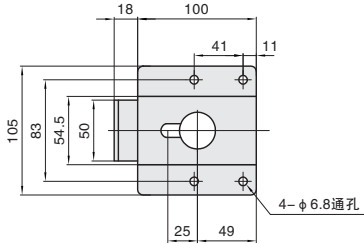

型号		参考重量 (kg/pcs)
①代号	②规格	
LCFBMB	97	0.162

LCFBMA
两孔安装型

LCFBMB
腰孔型

视角标准：第一视角

远程·大型方门销

NEW
进口
新产品

①代号	类型	材质	表面处理
LCFSLA	远程	SUS304	镜面抛光

订购编号示例

①代号	-	②规格
LCFSLA	-	105

型号		参考重量 (kg/pcs)
①代号	②规格	
LCFSLA	105	0.53
	105A	0.585

规格：105

规格：105A

LCFSLA

视角标准：第一视角

小单	中大单	大单
1-50	51-100	101-
通常	7工作日	现询

1~9	10~
100%	另行报价