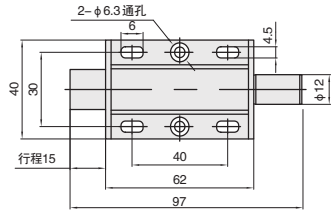

滑动式方形插销

中程·带弹簧装置 / 远程·大型方门销

中程·带弹簧装置

NEW
新产品

①代号	类型		材质		表面处理
			固定座	活动销	
LCFBMA	中程	带弹簧装置	两孔安装型	A3	镀锌
LCFBMB			腰孔型	ZDC	

订购编号示例

①代号	-	②规格
LCFBMA	-	89

型号		参考重量 (kg/pcs)
①代号	②规格	
LCFBMA	89	0.15

型号		参考重量 (kg/pcs)
①代号	②规格	
LCFBMB	97	0.162

LCFBMA
两孔安装型

LCFBMB
腰孔型

视角标准：第一视角

远程·大型方门销

NEW
进口
新产品

①代号	类型	材质	表面处理
LCFSLA	远程	SUS304	镜面抛光

订购编号示例

①代号	-	②规格
LCFSLA	-	105

型号		参考重量 (kg/pcs)
①代号	②规格	
LCFSLA	105	0.53
	105A	0.585

规格：105

规格：105A

LCFSLA

视角标准：第一视角

小单	中大单	大单
1-50	51-100	101-
通常	7工作日	现询

1~9	10~
100%	另行报价