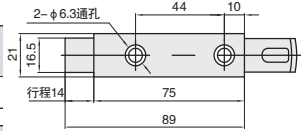

滑动式方形插销

中程·带弹簧装置 / 远程·大型方门销

中程·带弹簧装置

NEW
新产品

①代号	类型		材质		表面处理
			固定座	活动销	
LCFBMA	中程	带弹簧装置	两孔安装型	A3	镀锌
LCFBMB			腰孔型	ZDC	

订购编号示例

①代号	-	②规格
LCFBMA	-	89

型号		参考重量 (kg/pcs)
①代号	②规格	
LCFBMA	89	0.15

型号		参考重量 (kg/pcs)
①代号	②规格	
LCFBMB	97	0.162

LCFBMA
两孔安装型

LCFBMB
腰孔型

视角标准：第一视角

远程·大型方门销

NEW
进口
新产品

①代号	类型	材质	表面处理
LCFSLA	远程	SUS304	镜面抛光

订购编号示例

①代号	-	②规格
LCFSLA	-	105

型号		参考重量 (kg/pcs)
①代号	②规格	
LCFSLA	105	0.53
	105A	0.585

规格：105

规格：105A

LCFSLA

视角标准：第一视角

小单	中大单	大单
1-50	51-100	101-
通常	7工作日	现询

1~9	10~
100%	另行报价