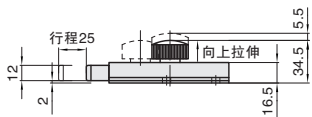

型号		参考重量 (kg/pcs)
①代号	②规格	
LCFBMB	97	0.162

LCFBMA
两孔安装型

LCFBMB
腰孔型

视角标准：第一视角

远程·大型方门销

NEW
进口
新产品

①代号	类型	材质	表面处理
LCFSLA	远程	SUS304	镜面抛光

订购编号示例

①代号	-	②规格
LCFSLA	-	105

型号		参考重量 (kg/pcs)
①代号	②规格	
LCFSLA	105	0.53
	105A	0.585

规格：105

规格：105A

LCFSLA

视角标准：第一视角

小单	中大单	大单
1-50	51-100	101-
通常	7工作日	现询

1~9	10~
100%	另行报价