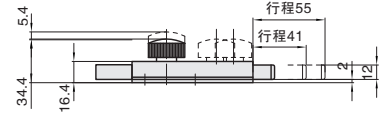

型号		参考重量 (kg/pcs)
①代号	②规格	
LCFBMB	97	0.162

LCFBMA
两孔安装型

LCFBMB
腰孔型

视角标准：第一视角

远程·大型方门销

NEW
进口
新产品

①代号	类型	材质	表面处理
LCFSLA	远程	SUS304	镜面抛光

订购编号示例

①代号	-	②规格
LCFSLA	-	105

型号		参考重量 (kg/pcs)
①代号	②规格	
LCFSLA	105	0.53
	105A	0.585

规格：105

规格：105A

LCFSLA

视角标准：第一视角

小单	中大单	大单
1-50	51-100	101-
通常	7工作日	现询

1~9	10~
100%	另行报价