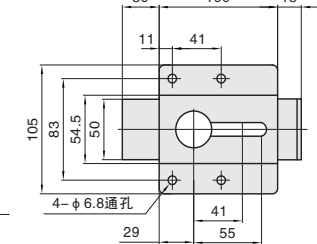

型号		参考重量 (kg/pcs)
①代号	②规格	
LCFBMB	97	0.162

LCFBMA
两孔安装型

LCFBMB
腰孔型

视角标准：第一视角

远程·大型方门销

NEW
进口
新产品

①代号	类型	材质	表面处理
LCFSLA	远程	SUS304	镜面抛光

订购编号示例

①代号	-	②规格
LCFSLA	-	105

型号		参考重量 (kg/pcs)
①代号	②规格	
LCFSLA	105	0.53
	105A	0.585

规格：105

规格：105A

LCFSLA

视角标准：第一视角

小单	中大单	大单
1-50	51-100	101-
通常	7工作日	现询

1~9	10~
100%	另行报价