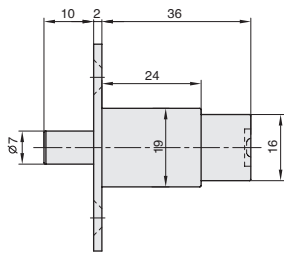

通用配件

按锁 / 平开门圆锁

■按锁

库存

材质	表面处理
碳钢	镀铬

● 1530 门框用锁。

代号	紧固组件
GPE01-1530B-L24	-
GPE01-1530B-L24-ST	C74x2

■平开门圆锁

库存

材质	表面处理
碳钢	镀铬

● 90 度旋转，实现开启和锁闭。

代号	L
GPE02-103-L20	20
GPE02-103-L25	25
GPE02-103-L30	30

09
通用配件