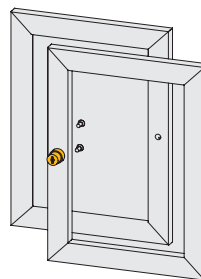

通用配件

按锁 / 平开门圆锁

■按锁

库存

材质	表面处理
碳钢	镀铬

● 1530 门框用锁。

代号	紧固组件
GPE01-1530B-L24	-
GPE01-1530B-L24-ST	C74x2

■平开门圆锁

库存

材质	表面处理
碳钢	镀铬

● 90 度旋转，实现开启和锁闭。

代号	L
GPE02-103-L20	20
GPE02-103-L25	25
GPE02-103-L30	30

09
通用配件