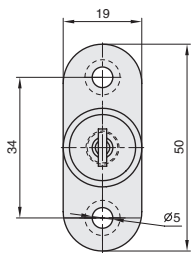

通用配件

按锁 / 平开门圆锁

■按锁

库存

材质	表面处理
碳钢	镀铬

● 1530 门框用锁。

代号	紧固组件
GPE01-1530B-L24	-
GPE01-1530B-L24-ST	C74x2

■平开门圆锁

库存

材质	表面处理
碳钢	镀铬

● 90 度旋转，实现开启和锁闭。

代号	L
GPE02-103-L20	20
GPE02-103-L25	25
GPE02-103-L30	30

09
通用配件