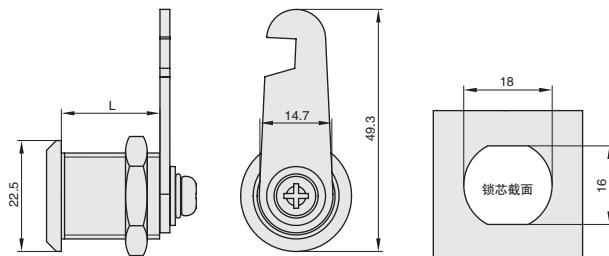

通用配件

按锁 / 平开门圆锁

■按锁

库存

材质	表面处理
碳钢	镀铬

● 1530 门框用锁。

代号	紧固组件
GPE01-1530B-L24	-
GPE01-1530B-L24-ST	C74x2

■平开门圆锁

库存

材质	表面处理
碳钢	镀铬

● 90 度旋转，实现开启和锁闭。

代号	L
GPE02-103-L20	20
GPE02-103-L25	25
GPE02-103-L30	30

09
通用配件