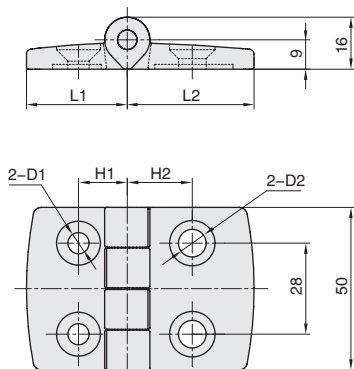

通用配件

方形拉手 / 固定型尼龙合页

■ 方形拉手

库存

材质	表面处理
铝合金	银色 / 发黑

● 用于门窗的安装；用螺钉螺母将把手顶与型材连接起来。

⚠ 如需发黑（-B）产品，请联系销售工程师。

代号	配套应用	A	B	L	W	D	d	E	H
GAE-90L	全系列	107	70	90	21	10.5	6.5	12	37
GAE-120L	30/40/45 系列	138	100	120	25.5	15	8.5	16	43.5
GAE-180L	30/40/45 系列	200	159	180	28.5	15	8.5	16	52

■ 固定型尼龙合页

库存

材质	颜色
尼龙	黑色

● 用于门窗的安装；用螺钉螺母将门合页与型材连接起来。

代号	H1	H2	L1	L2	D1	D2	参考重量 (g)
GCE-20-20	10	10	19	19	4.5	4.5	29
GCE-30-30	15	15	31	31	6.5	6.5	41
GCE-30-40	20	15	39	31	8.5	6.5	44
GCE-40-40	20	20	39	39	8.5	8.5	47
GCE-40-45	22.5	20	42	39	8.5	8.5	48.5
GCE-45-45	22.5	22.5	42	42	8.5	8.5	50
GCE-50-50	25	25	44	44	6.5	6.5	68