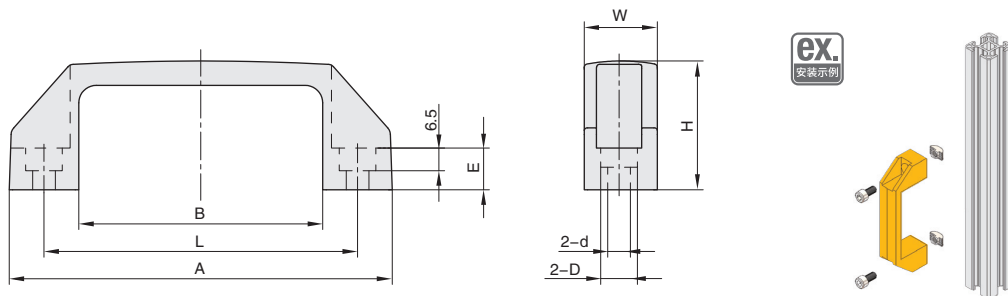

通用配件

方形拉手 / 固定型尼龙合页

■ 方形拉手

库存

材质	表面处理
铝合金	银色 / 发黑

● 用于门窗的安装；用螺钉螺母将把手顶与型材连接起来。

⚠ 如需发黑（-B）产品，请联系销售工程师。

代号	配套应用	A	B	L	W	D	d	E	H
GAE-90L	全系列	107	70	90	21	10.5	6.5	12	37
GAE-120L	30/40/45 系列	138	100	120	25.5	15	8.5	16	43.5
GAE-180L	30/40/45 系列	200	159	180	28.5	15	8.5	16	52

■ 固定型尼龙合页

库存

材质	颜色
尼龙	黑色

● 用于门窗的安装；用螺钉螺母将门合页与型材连接起来。

代号	H1	H2	L1	L2	D1	D2	参考重量 (g)
GCE-20-20	10	10	19	19	4.5	4.5	29
GCE-30-30	15	15	31	31	6.5	6.5	41
GCE-30-40	20	15	39	31	8.5	6.5	44
GCE-40-40	20	20	39	39	8.5	8.5	47
GCE-40-45	22.5	20	42	39	8.5	8.5	48.5
GCE-45-45	22.5	22.5	42	42	8.5	8.5	50
GCE-50-50	25	25	44	44	6.5	6.5	68