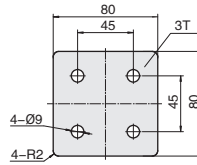

## 连接板

07  
45 系列

■ 连接板

库存

材质	表面处理
碳钢	镀锌

● 连接板适用于型材与型材之间的连接固定，T 型，十字型，L 型连接装配效率高，连接强度高。

CDE-AB-45-2

CDE-AA-45-4