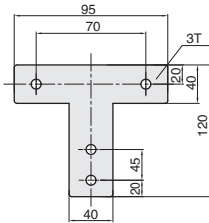

## 连接板

07  
45 系列

■ 连接板

库存

材质	表面处理
碳钢	镀锌

● 连接板适用于型材与型材之间的连接固定，T 型，十字型，L 型连接装配效率高，连接强度高。

CDE-AB-45-2

CDE-AA-45-4

CDE-AA-45-4-L

CDE-AB-45-4-T

CDE-AB-45-6-X

CDE-AB-45-8

CDE-AA-45-8-L

CDE-AB-45-8-T

CDE-AB-45-12-X

代号	规格	紧固组件
CDE-AB-45-2	单个供货	-
CDE-AB-45-2-ST	成套供货	C22x2
CDE-AA-45-4	单个供货	-
CDE-AA-45-4-ST	成套供货	C22x4
CDE-AA-45-4-L	单个供货	-
CDE-AA-45-4-L-ST	成套供货	C22x4
CDE-AB-45-4-T	单个供货	-
CDE-AB-45-4-T-ST	成套供货	C22x4
CDE-AB-45-6-X	单个供货	-
CDE-AB-45-6-X-ST	成套供货	C22x6

代号	规格	紧固组件
CDE-AB-45-8	单个供货	-
CDE-AB-45-8-ST	成套供货	C22x8
CDE-AA-45-8-L	单个供货	-
CDE-AA-45-8-L-ST	成套供货	C22x8
CDE-AB-45-8-T	单个供货	-
CDE-AB-45-8-T-ST	成套供货	C22x8
CDE-AB-45-12-X	单个供货	-
CDE-AB-45-12-X-ST	成套供货	C22x12