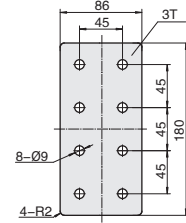

## 连接板

07  
45 系列

■ 连接板

库存

材质	表面处理
碳钢	镀锌

● 连接板适用于型材与型材之间的连接固定，T 型，十字型，L 型连接装配效率高，连接强度高。

CDE-AB-45-2

CDE-AA-45-4

CDE-AA-45-4-L

CDE-AB-45-4-T

CDE-AB-45-6-X

CDE-AB-45-8

CDE-AA-45-8-L

CDE-AB-45-8-T

CDE-AB-45-12-X

代号	规格	紧固组件
CDE-AB-45-2	单个供货	-
CDE-AB-45-2-ST	成套供货	C22x2
CDE-AA-45-4	单个供货	-
CDE-AA-45-4-ST	成套供货	C22x4
CDE-AA-45-4-L	单个供货	-
CDE-AA-45-4-L-ST	成套供货	C22x4
CDE-AB-45-4-T	单个供货	-
CDE-AB-45-4-T-ST	成套供货	C22x4
CDE-AB-45-6-X	单个供货	-
CDE-AB-45-6-X-ST	成套供货	C22x6