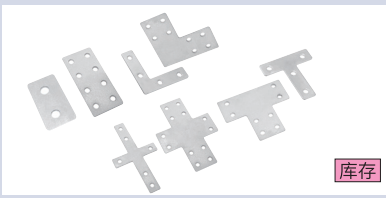

# 45 系列铝型材 - 连接件

## 连接板

07  
45 系列

■ 连接板

库存

材质	表面处理
碳钢	镀锌

● 连接板适用于型材与型材之间的连接固定，T 型，十字型，L 型连接装配效率高，连接强度高。

CDE-AB-45-2

CDE-AA-45-4

CDE-AA-45-4-L

CDE-AB-45-4-T

CDE-AB-45-6-X

CDE-AB-45-8

CDE-AA-45-8-L

CDE-AB-45-8-T

CDE-AB-45-12-X

代号	规格	紧固组件
CDE-AB-45-2	单个供货	-
CDE-AB-45-2-ST	成套供货	C22x2
CDE-AA-45-4	单个供货	-
CDE-AA-45-4-ST	成套供货	C22x4
CDE-AA-45-4-L	单个供货	-
CDE-AA-45-4-L-ST	成套供货	C22x4
CDE-AB-45-4-T	单个供货	-
CDE-AB-45-4-T-ST	成套供货	C22x4
CDE-AB-45-6-X	单个供货	-
CDE-AB-45-6-X-ST	成套供货	C22x6

代号	规格	紧固组件
CDE-AB-45-8	单个供货	-
CDE-AB-45-8-ST	成套供货	C22x8
CDE-AA-45-8-L	单个供货	-
CDE-AA-45-8-L-ST	成套供货	C22x8
CDE-AB-45-8-T	单个供货	-
CDE-AB-45-8-T-ST	成套供货	C22x8
CDE-AB-45-12-X	单个供货	-
CDE-AB-45-12-X-ST	成套供货	C22x12