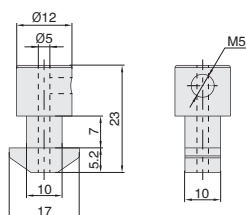

45 系列铝型材 - 防护系列

U 型槽内嵌条 / 夹网螺母块 / 密封条

07
45
系列

■ U 型槽内嵌条

库存

材质	颜色
PE+PVC	黑色

- 用于面板的固定，将面板固定在型材槽内，适用广泛。
- ▲ 订货数量 x 最小单位 (1M) = 实际长度米数。
- ▲ 产品最大长度为 2m/ 根。
- ▲ 报价单位为米价。

ex.
安装示例

代号	供货长度 (m)	参考重量 (g/m)
FKE-10	2	68

■ 夹网螺母块

库存

材质	表面处理
碳钢	镀锌

- 用于网片的固定，与紧定螺丝配套使用。

ex.
安装示例

代号	参考重量 (g)
FDE-10	15.2

■ 密封条

库存

材质	颜色
PVC	黑色

- 型材槽口装饰，防尘、美观。

ex.
安装示例

代号
FPE-45-BK

- ▲ 订货数量 x 最小单位 (1M) = 实际长度米数。
- ▲ 报价单位为米价。