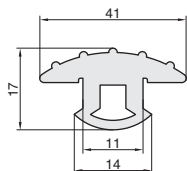

45 系列铝型材 - 防护系列

U 型槽内嵌条 / 夹网螺母块 / 密封条

07
45
系列

■ U 型槽内嵌条

库存

材质	颜色
PE+PVC	黑色

- 用于面板的固定，将面板固定在型材槽内，适用广泛。
- ▲ 订货数量 x 最小单位 (1M) = 实际长度米数。
- ▲ 产品最大长度为 2m/ 根。
- ▲ 报价单位为米价。

ex.
安装示例

代号	供货长度 (m)	参考重量 (g/m)
FKE-10	2	68

■ 夹网螺母块

库存

材质	表面处理
碳钢	镀锌

- 用于网片的固定，与紧定螺丝配套使用。

ex.
安装示例

代号	参考重量 (g)
FDE-10	15.2

■ 密封条

库存

材质	颜色
PVC	黑色

- 型材槽口装饰，防尘、美观。

ex.
安装示例

代号
FPE-45-BK

- ▲ 订货数量 x 最小单位 (1M) = 实际长度米数。
- ▲ 报价单位为米价。