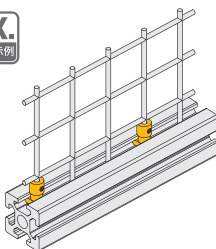

### ■ U 型槽内嵌条

库存

材质	颜色
PE+PVC	黑色

- 用于面板的固定，将面板固定在型材槽内，适用广泛。
- ▲ 订货数量 x 最小单位 (1M) = 实际长度米数。
- ▲ 产品最大长度为 2m/ 根。
- ▲ 报价单位为米价。

ex.  
安装示例

代号	供货长度 (m)	参考重量 (g/m)
FKE-10	2	68

### ■ 夹网螺母块

库存

材质	表面处理
碳钢	镀锌

- 用于网片的固定，与紧定螺丝配套使用。

ex.  
安装示例

代号	参考重量 (g)
FDE-10	15.2