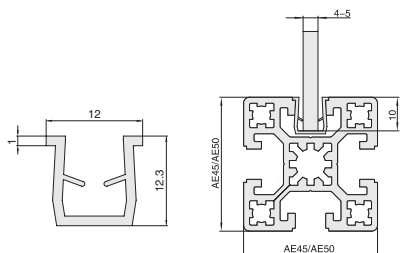

## U 型槽内嵌条 / 夹网螺母块 / 密封条

07  
45  
系列

### ■ U 型槽内嵌条

库存

材质	颜色
PE+PVC	黑色

- 用于面板的固定，将面板固定在型材槽内，适用广泛。
- ▲ 订货数量 x 最小单位 (1M) = 实际长度米数。
- ▲ 产品最大长度为 2m/ 根。
- ▲ 报价单位为米价。

ex.  
安装示例

代号	供货长度 (m)	参考重量 (g/m)
FKE-10	2	68