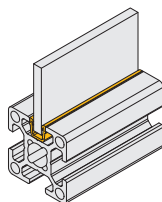

### ■ U 型槽内嵌条

库存

材质	颜色
PE+PVC	黑色

- 用于面板的固定，将面板固定在型材槽内，适用广泛。
- ▲ 订货数量 x 最小单位 (1M) = 实际长度米数。
- ▲ 产品最大长度为 2m/ 根。
- ▲ 报价单位为米价。

ex.  
安装示例

代号	供货长度 (m)	参考重量 (g/m)
FKE-10	2	68

### ■ 夹网螺母块

库存

材质	表面处理
碳钢	镀锌

- 用于网片的固定，与紧定螺丝配套使用。

ex.  
安装示例

代号	参考重量 (g)
FDE-10	15.2