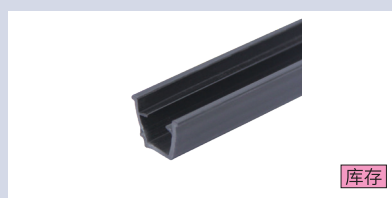

45 系列铝型材 - 防护系列

U 型槽内嵌条 / 夹网螺母块 / 密封条

07
45
系列

■ U 型槽内嵌条

库存

材质	颜色
PE+PVC	黑色

- 用于面板的固定，将面板固定在型材槽内，适用广泛。
- ⚠ 订货数量 x 最小单位 (1M) = 实际长度米数。
- ⚠ 产品最大长度为 2m/ 根。
- ⚠ 报价单位为米价。

ex.
安装示例

代号	供货长度 (m)	参考重量 (g/m)
FKE-10	2	68

■ 夹网螺母块

库存

材质	表面处理
碳钢	镀锌

- 用于网片的固定，与紧定螺丝配套使用。

ex.
安装示例

代号	参考重量 (g)
FDE-10	15.2

■ 密封条