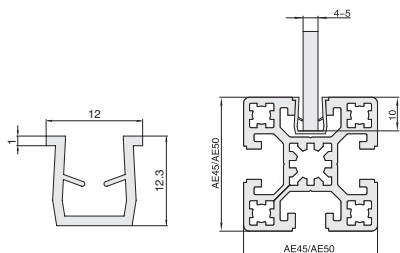

45 系列铝型材 - 防护系列

U 型槽内嵌条 / 夹网螺母块 / 密封条

07
45
系列

■ U 型槽内嵌条

库存

材质	颜色
PE+PVC	黑色

- 用于面板的固定，将面板固定在型材槽内，适用广泛。
- ⚠ 订货数量 x 最小单位 (1M) = 实际长度米数。
- ⚠ 产品最大长度为 2m/ 根。
- ⚠ 报价单位为米价。

ex.
安装示例

代号	供货长度 (m)	参考重量 (g/m)
FKE-10	2	68

■ 夹网螺母块

库存

材质	表面处理
碳钢	镀锌

- 用于网片的固定，与紧定螺丝配套使用。

ex.
安装示例

代号	参考重量 (g)
FDE-10	15.2

■ 密封条

库存

材质	颜色
PVC	黑色

- 型材槽口装饰，防尘、美观。

ex.
安装示例

代号
FPE-45-BK

- ⚠ 订货数量 x 最小单位 (1M) = 实际长度米数。
- ⚠ 报价单位为米价。