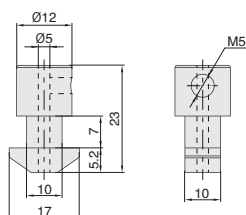

45 系列铝型材 - 防护系列

U 型槽内嵌条 / 夹网螺母块 / 密封条

07
45
系列

■ U 型槽内嵌条

库存

材质	颜色
PE+PVC	黑色

- 用于面板的固定，将面板固定在型材槽内，适用广泛。
- ⚠ 订货数量 x 最小单位 (1M) = 实际长度米数。
- ⚠ 产品最大长度为 2m/ 根。
- ⚠ 报价单位为米价。

ex.
安装示例

代号	供货长度 (m)	参考重量 (g/m)
FKE-10	2	68

■ 夹网螺母块

库存

材质	表面处理
碳钢	镀锌

- 用于网片的固定，与紧定螺丝配套使用。

ex.
安装示例

代号	参考重量 (g)
FDE-10	15.2

■ 密封条