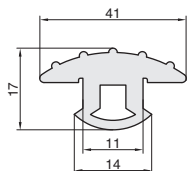

45 系列铝型材 - 防护系列

U 型槽内嵌条 / 夹网螺母块 / 密封条

07
45
系列

■ U 型槽内嵌条

库存

材质	颜色
PE+PVC	黑色

- 用于面板的固定，将面板固定在型材槽内，适用广泛。
- ⚠ 订货数量 x 最小单位 (1M) = 实际长度米数。
- ⚠ 产品最大长度为 2m/ 根。
- ⚠ 报价单位为米价。

ex.
安装示例

代号	供货长度 (m)	参考重量 (g/m)
FKE-10	2	68

■ 夹网螺母块

库存

材质	表面处理
碳钢	镀锌

- 用于网片的固定，与紧定螺丝配套使用。

ex.
安装示例

代号	参考重量 (g)
FDE-10	15.2

■ 密封条

库存

材质	颜色
PVC	黑色

- 型材槽口装饰，防尘、美观。

ex.
安装示例

代号
FPE-45-BK

- ⚠ 订货数量 x 最小单位 (1M) = 实际长度米数。
- ⚠ 报价单位为米价。