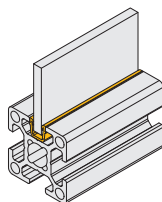

45 系列铝型材 - 防护系列

U 型槽内嵌条 / 夹网螺母块 / 密封条

07
45
系列

■ U 型槽内嵌条

库存

材质	颜色
PE+PVC	黑色

- 用于面板的固定，将面板固定在型材槽内，适用广泛。
- ⚠ 订货数量 x 最小单位 (1M) = 实际长度米数。
- ⚠ 产品最大长度为 2m/ 根。
- ⚠ 报价单位为米价。

ex.
安装示例

代号	供货长度 (m)	参考重量 (g/m)
FKE-10	2	68

■ 夹网螺母块

库存

材质	表面处理
碳钢	镀锌

- 用于网片的固定，与紧定螺丝配套使用。

ex.
安装示例

代号	参考重量 (g)
FDE-10	15.2

■ 密封条