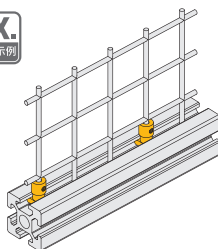

45 系列铝型材 - 防护系列

U 型槽内嵌条 / 夹网螺母块 / 密封条

07
45
系列

■ U 型槽内嵌条

库存

材质	颜色
PE+PVC	黑色

- 用于面板的固定，将面板固定在型材槽内，适用广泛。
- ⚠ 订货数量 x 最小单位 (1M) = 实际长度米数。
- ⚠ 产品最大长度为 2m/ 根。
- ⚠ 报价单位为米价。

ex.
安装示例

代号	供货长度 (m)	参考重量 (g/m)
FKE-10	2	68

■ 夹网螺母块

库存

材质	表面处理
碳钢	镀锌

- 用于网片的固定，与紧定螺丝配套使用。

ex.
安装示例

代号	参考重量 (g)
FDE-10	15.2

■ 密封条