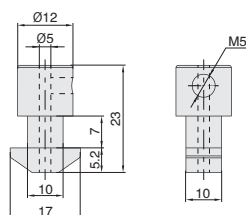

45 系列铝型材 - 防护系列

U 型槽内嵌条 / 夹网螺母块 / 密封条

07
45
系列

■ U 型槽内嵌条

库存

材质	颜色
PE+PVC	黑色

- 用于面板的固定，将面板固定在型材槽内，适用广泛。
- ▲ 订货数量 x 最小单位 (1M) = 实际长度米数。
- ▲ 产品最大长度为 2m/ 根。
- ▲ 报价单位为米价。

ex.
安装示例

代号	供货长度 (m)	参考重量 (g/m)
FKE-10	2	68

■ 夹网螺母块

库存

材质	表面处理
碳钢	镀锌

- 用于网片的固定，与紧定螺丝配套使用。

ex.
安装示例

代号	参考重量 (g)
FDE-10	15.2

■ 密封条

库存

材质	颜色
PVC	黑色

- 型材槽口装饰，防尘、美观。

ex.
安装示例

代号
FPE-45-BK

- ▲ 订货数量 x 最小单位 (1M) = 实际长度米数。
- ▲ 报价单位为米价。