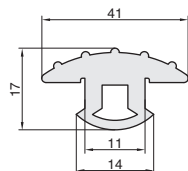

45 系列铝型材 - 防护系列

U 型槽内嵌条 / 夹网螺母块 / 密封条

07
45
系列

■ U 型槽内嵌条

库存

材质	颜色
PE+PVC	黑色

- 用于面板的固定，将面板固定在型材槽内，适用广泛。
- ▲ 订货数量 x 最小单位 (1M) = 实际长度米数。
- ▲ 产品最大长度为 2m/ 根。
- ▲ 报价单位为米价。

ex.
安装示例

代号	供货长度 (m)	参考重量 (g/m)
FKE-10	2	68

■ 夹网螺母块

库存

材质	表面处理
碳钢	镀锌

- 用于网片的固定，与紧定螺丝配套使用。

ex.
安装示例

代号	参考重量 (g)
FDE-10	15.2

■ 密封条

库存

材质	颜色
PVC	黑色

- 型材槽口装饰，防尘、美观。

ex.
安装示例

代号
FPE-45-BK

- ▲ 订货数量 x 最小单位 (1M) = 实际长度米数。
- ▲ 报价单位为米价。