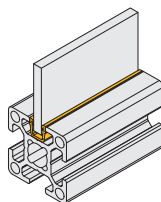

### ■ U 型槽内嵌条

库存

材质	颜色
PE+PVC	黑色

- 用于面板的固定，将面板固定在型材槽内，适用广泛。
- ▲ 订货数量 x 最小单位 (1M) = 实际长度米数。
- ▲ 产品最大长度为 2m/ 根。
- ▲ 报价单位为米价。

ex.  
安装示例

代号	供货长度 (m)	参考重量 (g/m)
FKE-10	2	68

### ■ 夹网螺母块

库存

材质	表面处理
碳钢	镀锌

- 用于网片的固定，与紧定螺丝配套使用。

ex.  
安装示例

代号	参考重量 (g)
FDE-10	15.2