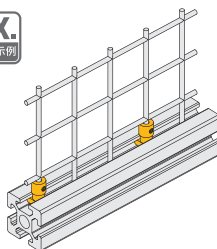

### ■ U 型槽内嵌条

库存

材质	颜色
PE+PVC	黑色

- 用于面板的固定，将面板固定在型材槽内，适用广泛。
- ▲ 订货数量 x 最小单位 (1M) = 实际长度米数。
- ▲ 产品最大长度为 2m/ 根。
- ▲ 报价单位为米价。

ex.  
安装示例

代号	供货长度 (m)	参考重量 (g/m)
FKE-10	2	68

### ■ 夹网螺母块

库存

材质	表面处理
碳钢	镀锌

- 用于网片的固定，与紧定螺丝配套使用。

ex.  
安装示例

代号	参考重量 (g)
FDE-10	15.2