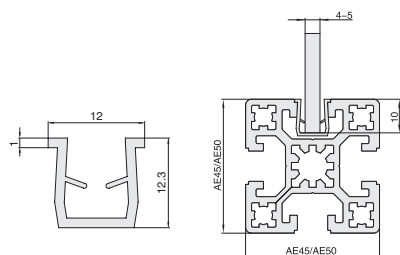

## U 型槽内嵌条 / 夹网螺母块 / 密封条

07  
45  
系列

### ■ U 型槽内嵌条

库存

材质	颜色
PE+PVC	黑色

- 用于面板的固定，将面板固定在型材槽内，适用广泛。
- ▲ 订货数量 x 最小单位 (1M) = 实际长度米数。
- ▲ 产品最大长度为 2m/ 根。
- ▲ 报价单位为米价。

ex.  
安装示例

代号	供货长度 (m)	参考重量 (g/m)
FKE-10	2	68