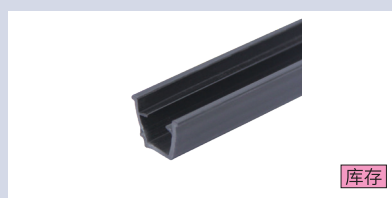

## U 型槽内嵌条 / 夹网螺母块 / 密封条

07  
45  
系列

### ■ U 型槽内嵌条

库存

材质	颜色
PE+PVC	黑色

- 用于面板的固定，将面板固定在型材槽内，适用广泛。
- ▲ 订货数量 x 最小单位 (1M) = 实际长度米数。
- ▲ 产品最大长度为 2m/ 根。
- ▲ 报价单位为米价。

ex.  
安装示例

代号	供货长度 (m)	参考重量 (g/m)
FKE-10	2	68

### ■ 夹网螺母块

库存

材质	表面处理
碳钢	镀锌

- 用于网片的固定，与紧定螺丝配套使用。

ex.  
安装示例

代号	参考重量 (g)
FDE-10	15.2