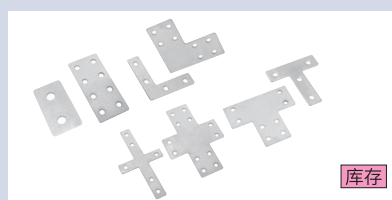

40 槽宽 8.2 系列铝型材 - 连接件

连接板

■连接板

库存

材质	表面处理
碳钢	镀锌

● 连接板适用于型材与型材之间的连接固定，T 型，十字型，L 型连接装配效率高，连接强度好。

CDE-AB-40-2

CDE-AA-40-4

CDE-AA-40-4-L

CDE-AB-40-4-T

CDE-AB-40-6-X

CDE-AB-40-8

CDE-AA-40-8-L

CDE-AB-40-8-T

CDE-AB-40-12-X

代号	规格	紧固组件
CDE-AB-40-2	单个供货	-
CDE-AB-40-2-ST	成套供货	C21x2
CDE-AA-40-4	单个供货	-
CDE-AA-40-4-ST	成套供货	C21x4
CDE-AA-40-4-L	单个供货	-
CDE-AA-40-4-L-ST	成套供货	C21x4
CDE-AB-40-4-T	单个供货	-
CDE-AB-40-4-T-ST	成套供货	C21x4

代号	规格	紧固组件
CDE-AB-40-6-X	单个供货	-
CDE-AB-40-6-X-ST	成套供货	C21x6
CDE-AB-40-8	单个供货	-
CDE-AB-40-8-ST	成套供货	C21x8
CDE-AA-40-8-L	单个供货	-
CDE-AA-40-8-L-ST	成套供货	C21x8
CDE-AB-40-8-T	单个供货	-
CDE-AB-40-8-T-ST	成套供货	C21x8
CDE-AB-40-12-X	单个供货	-
CDE-AB-40-12-X-ST	成套供货	C21x12