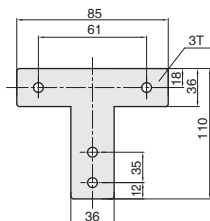

40 槽宽 8.2 系列铝型材 - 连接件

连接板

■连接板

库存

材质	表面处理
碳钢	镀锌

● 连接板适用于型材与型材之间的连接固定，T 型，十字型，L 型连接装配效率高，连接强度好。

CDE-AB-40-2

CDE-AA-40-4

CDE-AA-40-4-L

CDE-AB-40-4-T

CDE-AB-40-6-X

CDE-AB-40-8

CDE-AA-40-8-L

CDE-AB-40-8-T

CDE-AB-40-12-X

代号	规格	紧固组件
CDE-AB-40-2	单个供货	-
CDE-AB-40-2-ST	成套供货	C21x2
CDE-AA-40-4	单个供货	-
CDE-AA-40-4-ST	成套供货	C21x4
CDE-AA-40-4-L	单个供货	-
CDE-AA-40-4-L-ST	成套供货	C21x4
CDE-AB-40-4-T	单个供货	-
CDE-AB-40-4-T-ST	成套供货	C21x4

代号	规格	紧固组件
CDE-AB-40-6-X	单个供货	-
CDE-AB-40-6-X-ST	成套供货	C21x6
CDE-AB-40-8	单个供货	-
CDE-AB-40-8-ST	成套供货	C21x8
CDE-AA-40-8-L	单个供货	-
CDE-AA-40-8-L-ST	成套供货	C21x8
CDE-AB-40-8-T	单个供货	-
CDE-AB-40-8-T-ST	成套供货	C21x8
CDE-AB-40-12-X	单个供货	-
CDE-AB-40-12-X-ST	成套供货	C21x12

05
槽宽系
8.2 列