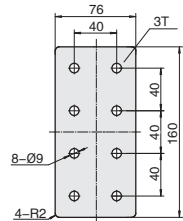

40 槽宽 8.2 系列铝型材 - 连接件

连接板

■连接板

库存

材质	表面处理
碳钢	镀锌

● 连接板适用于型材与型材之间的连接固定，T 型，十字型，L 型连接装配效率高，连接强度好。

CDE-AB-40-2

CDE-AA-40-4

CDE-AA-40-4-L

CDE-AB-40-4-T

CDE-AB-40-6-X

CDE-AB-40-8

CDE-AA-40-8-L

CDE-AB-40-8-T

CDE-AB-40-12-X

代号	规格	紧固组件
CDE-AB-40-2	单个供货	-
CDE-AB-40-2-ST	成套供货	C21x2
CDE-AA-40-4	单个供货	-
CDE-AA-40-4-ST	成套供货	C21x4
CDE-AA-40-4-L	单个供货	-
CDE-AA-40-4-L-ST	成套供货	C21x4
CDE-AB-40-4-T	单个供货	-
CDE-AB-40-4-T-ST	成套供货	C21x4

代号	规格	紧固组件
CDE-AB-40-6-X	单个供货	-
CDE-AB-40-6-X-ST	成套供货	C21x6
CDE-AB-40-8	单个供货	-
CDE-AB-40-8-ST	成套供货	C21x8
CDE-AA-40-8-L	单个供货	-
CDE-AA-40-8-L-ST	成套供货	C21x8
CDE-AB-40-8-T	单个供货	-
CDE-AB-40-8-T-ST	成套供货	C21x8
CDE-AB-40-12-X	单个供货	-
CDE-AB-40-12-X-ST	成套供货	C21x12

05
槽宽系
8.2 列