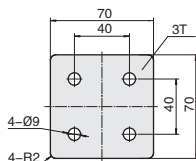

40 槽宽 8.2 系列铝型材 - 连接件

连接板

■连接板

库存

材质	表面处理
碳钢	镀锌

● 连接板适用于型材与型材之间的连接固定，T 型，十字型，L 型连接装配效率高，连接强度好。

CDE-AB-40-2

CDE-AA-40-4

CDE-AA-40-4-L

CDE-AB-40-4-T

CDE-AB-40-6-X

CDE-AB-40-8

CDE-AA-40-8-L

CDE-AB-40-8-T

CDE-AB-40-12-X

代号	规格	紧固组件
CDE-AB-40-2	单个供货	-
CDE-AB-40-2-ST	成套供货	C21x2
CDE-AA-40-4	单个供货	-
CDE-AA-40-4-ST	成套供货	C21x4
CDE-AA-40-4-L	单个供货	-
CDE-AA-40-4-L-ST	成套供货	C21x4
CDE-AB-40-4-T	单个供货	-
CDE-AB-40-4-T-ST	成套供货	C21x4

代号	规格	紧固组件
CDE-AB-40-6-X	单个供货	-
CDE-AB-40-6-X-ST	成套供货	C21x6
CDE-AB-40-8	单个供货	-
CDE-AB-40-8-ST	成套供货	C21x8
CDE-AA-40-8-L	单个供货	-
CDE-AA-40-8-L-ST	成套供货	C21x8
CDE-AB-40-8-T	单个供货	-
CDE-AB-40-8-T-ST	成套供货	C21x8
CDE-AB-40-12-X	单个供货	-
CDE-AB-40-12-X-ST	成套供货	C21x12

05
槽宽系
8.2 列