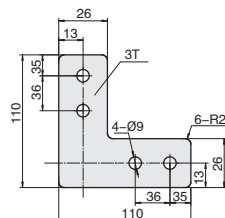

40 槽宽 8.2 系列铝型材 - 连接件

连接板

■连接板

库存

材质	表面处理
碳钢	镀锌

● 连接板适用于型材与型材之间的连接固定，T 型，十字型，L 型连接装配效率高，连接强度好。

CDE-AB-40-2

CDE-AA-40-4

CDE-AA-40-4-L

CDE-AB-40-4-T

CDE-AB-40-6-X

CDE-AB-40-8

CDE-AA-40-8-L

CDE-AB-40-8-T

CDE-AB-40-12-X

代号	规格	紧固组件
CDE-AB-40-2	单个供货	-
CDE-AB-40-2-ST	成套供货	C21x2
CDE-AA-40-4	单个供货	-
CDE-AA-40-4-ST	成套供货	C21x4
CDE-AA-40-4-L	单个供货	-
CDE-AA-40-4-L-ST	成套供货	C21x4
CDE-AB-40-4-T	单个供货	-
CDE-AB-40-4-T-ST	成套供货	C21x4

代号	规格	紧固组件
CDE-AB-40-6-X	单个供货	-
CDE-AB-40-6-X-ST	成套供货	C21x6
CDE-AB-40-8	单个供货	-
CDE-AB-40-8-ST	成套供货	C21x8
CDE-AA-40-8-L	单个供货	-
CDE-AA-40-8-L-ST	成套供货	C21x8
CDE-AB-40-8-T	单个供货	-
CDE-AB-40-8-T-ST	成套供货	C21x8
CDE-AB-40-12-X	单个供货	-
CDE-AB-40-12-X-ST	成套供货	C21x12

05
槽宽系
8.2 列