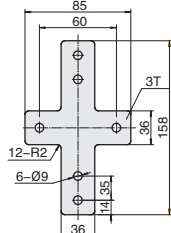

40 槽宽 8.2 系列铝型材 - 连接件

连接板

■连接板

库存

材质	表面处理
碳钢	镀锌

● 连接板适用于型材与型材之间的连接固定，T 型，十字型，L 型连接装配效率高，连接强度好。

CDE-AB-40-2

CDE-AA-40-4

CDE-AA-40-4-L

CDE-AB-40-4-T

CDE-AB-40-6-X

CDE-AB-40-8

CDE-AA-40-8-L

CDE-AB-40-8-T

CDE-AB-40-12-X

代号	规格	紧固组件
CDE-AB-40-2	单个供货	-
CDE-AB-40-2-ST	成套供货	C21x2
CDE-AA-40-4	单个供货	-
CDE-AA-40-4-ST	成套供货	C21x4
CDE-AA-40-4-L	单个供货	-
CDE-AA-40-4-L-ST	成套供货	C21x4
CDE-AB-40-4-T	单个供货	-
CDE-AB-40-4-T-ST	成套供货	C21x4

代号	规格	紧固组件
CDE-AB-40-6-X	单个供货	-
CDE-AB-40-6-X-ST	成套供货	C21x6
CDE-AB-40-8	单个供货	-
CDE-AB-40-8-ST	成套供货	C21x8
CDE-AA-40-8-L	单个供货	-
CDE-AA-40-8-L-ST	成套供货	C21x8
CDE-AB-40-8-T	单个供货	-
CDE-AB-40-8-T-ST	成套供货	C21x8
CDE-AB-40-12-X	单个供货	-
CDE-AB-40-12-X-ST	成套供货	C21x12

05
槽宽系
8.2 列