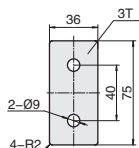

40 槽宽 8.2 系列铝型材 - 连接件

连接板

■连接板

库存

材质	表面处理
碳钢	镀锌

● 连接板适用于型材与型材之间的连接固定，T 型，十字型，L 型连接装配效率高，连接强度好。

CDE-AB-40-2

CDE-AA-40-4

CDE-AA-40-4-L

CDE-AB-40-4-T

CDE-AB-40-6-X

CDE-AB-40-8

CDE-AA-40-8-L

CDE-AB-40-8-T

CDE-AB-40-12-X

代号	规格	紧固组件
CDE-AB-40-2	单个供货	-
CDE-AB-40-2-ST	成套供货	C21x2
CDE-AA-40-4	单个供货	-
CDE-AA-40-4-ST	成套供货	C21x4
CDE-AA-40-4-L	单个供货	-
CDE-AA-40-4-L-ST	成套供货	C21x4
CDE-AB-40-4-T	单个供货	-
CDE-AB-40-4-T-ST	成套供货	C21x4

代号	规格	紧固组件
CDE-AB-40-6-X	单个供货	-
CDE-AB-40-6-X-ST	成套供货	C21x6
CDE-AB-40-8	单个供货	-
CDE-AB-40-8-ST	成套供货	C21x8
CDE-AA-40-8-L	单个供货	-
CDE-AA-40-8-L-ST	成套供货	C21x8
CDE-AB-40-8-T	单个供货	-
CDE-AB-40-8-T-ST	成套供货	C21x8
CDE-AB-40-12-X	单个供货	-
CDE-AB-40-12-X-ST	成套供货	C21x12

05
槽宽系
8.2 列