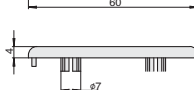

30 中心孔 6.8 系列铝型材 - 附件

端盖

■端盖

库存

材质	颜色
铝合金	灰色
ABS	黑色

●端盖可以预防划伤, 使型材更美观。

DAE-30-3030R

DAE-30-3030

DAE-30-6060

DAE-30-3060

DAE-30-3090

DAE-30-6630L-AL

DAE-30-6630R-AL

代号	参考重量 (g)
DAE-30-3030R	2.5
DAE-30-3030	3
DAE-30-6060	7
DAE-30-3060	8
DAE-30-3090	13
DAE-30-6630L-AL	30.2
DAE-30-6630R-AL	30

⚠端盖形状以实物为准。

ex
安装示例