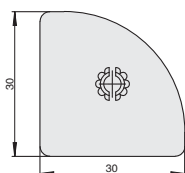

30 中心孔 6.8 系列铝型材 - 附件

端盖

■端盖

库存

材质	颜色
铝合金	灰色
ABS	黑色

●端盖可以预防划伤, 使型材更美观。

DAE-30-3030R

DAE-30-3030

DAE-30-6060

DAE-30-3060

DAE-30-3090

DAE-30-6630L-AL

DAE-30-6630R-AL

代号	参考重量 (g)
DAE-30-3030R	2.5
DAE-30-3030	3
DAE-30-6060	7
DAE-30-3060	8
DAE-30-3090	13
DAE-30-6630L-AL	30.2
DAE-30-6630R-AL	30

⚠端盖形状以实物为准。

ex
安装示例