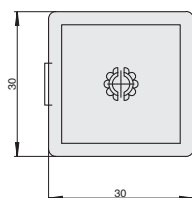

30 中心孔 6.8 系列铝型材 - 附件

端盖

■端盖

库存

材质	颜色
铝合金	灰色
ABS	黑色

●端盖可以预防划伤, 使型材更美观。

DAE-30-3030R

DAE-30-3030

DAE-30-6060

DAE-30-3060

DAE-30-3090

DAE-30-6630L-AL

DAE-30-6630R-AL

代号	参考重量 (g)
DAE-30-3030R	2.5
DAE-30-3030	3
DAE-30-6060	7
DAE-30-3060	8
DAE-30-3090	13
DAE-30-6630L-AL	30.2
DAE-30-6630R-AL	30

⚠端盖形状以实物为准。

ex
安装示例