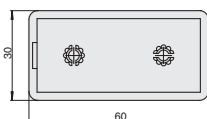

30 中心孔 6.8 系列铝型材 - 附件

端盖

■端盖

库存

材质	颜色
铝合金	灰色
ABS	黑色

●端盖可以预防划伤, 使型材更美观。

DAE-30-3030R

DAE-30-3030

DAE-30-6060

DAE-30-3060

DAE-30-3090

DAE-30-6630L-AL

DAE-30-6630R-AL

代号	参考重量 (g)
DAE-30-3030R	2.5
DAE-30-3030	3
DAE-30-6060	7
DAE-30-3060	8
DAE-30-3090	13
DAE-30-6630L-AL	30.2
DAE-30-6630R-AL	30

⚠端盖形状以实物为准。

ex
安装示例