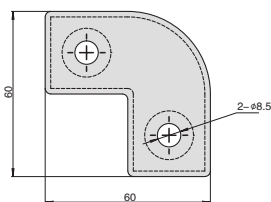

DAE-30-6060

DAE-30-3060

DAE-30-3090

DAE-30-6630L-AL

DAE-30-6630R-AL

代号	参考重量 (g)
DAE-30-3030R	2.5
DAE-30-3030	3
DAE-30-6060	7
DAE-30-3060	8
DAE-30-3090	13
DAE-30-6630L-AL	30.2
DAE-30-6630R-AL	30

⚠端盖形状以实物为准。

ex
安装示例