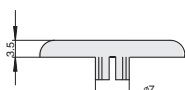

30 中心孔 6.8 系列铝型材 - 附件

端盖

■端盖

库存

材质	颜色
铝合金	灰色
ABS	黑色

●端盖可以预防划伤, 使型材更美观。

DAE-30-3030R

DAE-30-3030

DAE-30-6060

DAE-30-3060

DAE-30-3090

DAE-30-6630L-AL

DAE-30-6630R-AL

代号	参考重量 (g)
DAE-30-3030R	2.5
DAE-30-3030	3
DAE-30-6060	7
DAE-30-3060	8
DAE-30-3090	13
DAE-30-6630L-AL	30.2
DAE-30-6630R-AL	30

⚠端盖形状以实物为准。

ex
安装示例