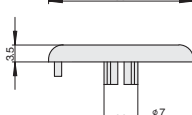

30 中心孔 6.8 系列铝型材 - 附件

端盖

■端盖

库存

材质	颜色
铝合金	灰色
ABS	黑色

●端盖可以预防划伤, 使型材更美观。

DAE-30-3030R

DAE-30-3030

DAE-30-6060

DAE-30-3060

DAE-30-3090

DAE-30-6630L-AL

DAE-30-6630R-AL

代号	参考重量 (g)
DAE-30-3030R	2.5
DAE-30-3030	3
DAE-30-6060	7
DAE-30-3060	8
DAE-30-3090	13
DAE-30-6630L-AL	30.2
DAE-30-6630R-AL	30

⚠端盖形状以实物为准。

ex
安装示例