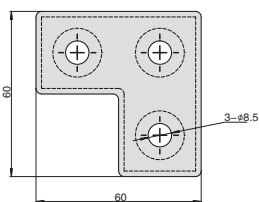

30 中心孔 6.8 系列铝型材 - 附件

端盖

■端盖

库存

材质	颜色
铝合金	灰色
ABS	黑色

●端盖可以预防划伤, 使型材更美观。

DAE-30-3030R

DAE-30-3030

DAE-30-6060

DAE-30-3060

DAE-30-3090

DAE-30-6630L-AL

DAE-30-6630R-AL

代号	参考重量 (g)
DAE-30-3030R	2.5
DAE-30-3030	3
DAE-30-6060	7
DAE-30-3060	8
DAE-30-3090	13
DAE-30-6630L-AL	30.2
DAE-30-6630R-AL	30

⚠端盖形状以实物为准。

ex
安装示例