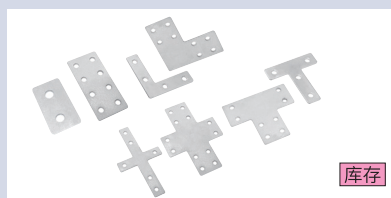

20 系列铝型材 - 连接件

连接板

■连接板

库存

材质	表面处理
碳钢	镀锌

● 连接板适用于型材与型材之间的连接固定，T 型，十字型，L 型连接装配效率高，连接强度高。

CDE-AB-20-2

CDE-AA-20-4

CDE-AA-20-4-L

CDE-AB-20-4-T

CDE-AB-20-6-X

CDE-AB-20-8

CDE-AA-20-8-L

CDE-AB-20-8-T

CDE-AB-20-12-X

代号	规格	紧固组件
CDE-AB-20-2	单个供货	-
CDE-AB-20-2-ST	成套供货	C19x2
CDE-AA-20-4	单个供货	-
CDE-AA-20-4-ST	成套供货	C19x4
CDE-AA-20-4-L	单个供货	-
CDE-AA-20-4-L-ST	成套供货	C19x4
CDE-AB-20-4-T	单个供货	-
CDE-AB-20-4-T-ST	成套供货	C19x4
CDE-AB-20-6-X	单个供货	-
CDE-AB-20-6-X-ST	成套供货	C19x6

代号	规格	紧固组件
CDE-AB-20-8	单个供货	-
CDE-AB-20-8-ST	成套供货	C19x8
CDE-AA-20-8-L	单个供货	-
CDE-AA-20-8-L-ST	成套供货	C19x8
CDE-AB-20-8-T	单个供货	-
CDE-AB-20-8-T-ST	成套供货	C19x8
CDE-AB-20-12-X	单个供货	-
CDE-AB-20-12-X-ST	成套供货	C19x12