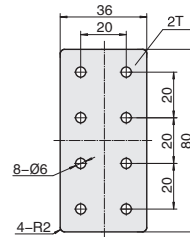

20 系列铝型材 - 连接件

连接板

■连接板

库存

材质	表面处理
碳钢	镀锌

● 连接板适用于型材与型材之间的连接固定，T 型，十字型，L 型连接装配效率高，连接强度高。

CDE-AB-20-2

CDE-AA-20-4

CDE-AA-20-4-L

CDE-AB-20-4-T

CDE-AB-20-6-X

CDE-AB-20-8

CDE-AA-20-8-L

CDE-AB-20-8-T

CDE-AB-20-12-X

代号	规格	紧固组件
CDE-AB-20-2	单个供货	-
CDE-AB-20-2-ST	成套供货	C19x2
CDE-AA-20-4	单个供货	-
CDE-AA-20-4-ST	成套供货	C19x4
CDE-AA-20-4-L	单个供货	-
CDE-AA-20-4-L-ST	成套供货	C19x4
CDE-AB-20-4-T	单个供货	-
CDE-AB-20-4-T-ST	成套供货	C19x4
CDE-AB-20-6-X	单个供货	-
CDE-AB-20-6-X-ST	成套供货	C19x6

代号	规格	紧固组件
CDE-AB-20-8	单个供货	-
CDE-AB-20-8-ST	成套供货	C19x8
CDE-AA-20-8-L	单个供货	-
CDE-AA-20-8-L-ST	成套供货	C19x8
CDE-AB-20-8-T	单个供货	-
CDE-AB-20-8-T-ST	成套供货	C19x8
CDE-AB-20-12-X	单个供货	-
CDE-AB-20-12-X-ST	成套供货	C19x12