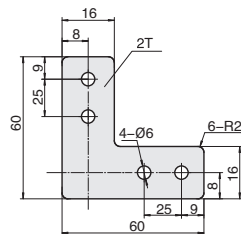

20 系列铝型材 - 连接件

连接板

■连接板

库存

材质	表面处理
碳钢	镀锌

● 连接板适用于型材与型材之间的连接固定，T 型，十字型，L 型连接装配效率高，连接强度高。

CDE-AB-20-2

CDE-AA-20-4

CDE-AA-20-4-L

CDE-AB-20-4-T

CDE-AB-20-6-X

CDE-AB-20-8

CDE-AA-20-8-L

CDE-AB-20-8-T

CDE-AB-20-12-X

代号	规格	紧固组件
CDE-AB-20-2	单个供货	-
CDE-AB-20-2-ST	成套供货	C19x2
CDE-AA-20-4	单个供货	-
CDE-AA-20-4-ST	成套供货	C19x4
CDE-AA-20-4-L	单个供货	-
CDE-AA-20-4-L-ST	成套供货	C19x4
CDE-AB-20-4-T	单个供货	-
CDE-AB-20-4-T-ST	成套供货	C19x4
CDE-AB-20-6-X	单个供货	-
CDE-AB-20-6-X-ST	成套供货	C19x6

代号	规格	紧固组件
CDE-AB-20-8	单个供货	-
CDE-AB-20-8-ST	成套供货	C19x8
CDE-AA-20-8-L	单个供货	-
CDE-AA-20-8-L-ST	成套供货	C19x8
CDE-AB-20-8-T	单个供货	-
CDE-AB-20-8-T-ST	成套供货	C19x8
CDE-AB-20-12-X	单个供货	-
CDE-AB-20-12-X-ST	成套供货	C19x12