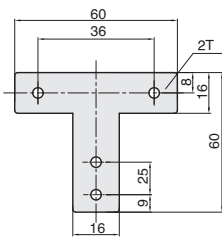

20 系列铝型材 - 连接件

连接板

■连接板

库存

材质	表面处理
碳钢	镀锌

● 连接板适用于型材与型材之间的连接固定，T 型，十字型，L 型连接装配效率高，连接强度高。

CDE-AB-20-2

CDE-AA-20-4

CDE-AA-20-4-L

CDE-AB-20-4-T

CDE-AB-20-6-X

CDE-AB-20-8

CDE-AA-20-8-L

CDE-AB-20-8-T

CDE-AB-20-12-X

代号	规格	紧固组件
CDE-AB-20-2	单个供货	-
CDE-AB-20-2-ST	成套供货	C19x2
CDE-AA-20-4	单个供货	-
CDE-AA-20-4-ST	成套供货	C19x4
CDE-AA-20-4-L	单个供货	-
CDE-AA-20-4-L-ST	成套供货	C19x4
CDE-AB-20-4-T	单个供货	-
CDE-AB-20-4-T-ST	成套供货	C19x4
CDE-AB-20-6-X	单个供货	-
CDE-AB-20-6-X-ST	成套供货	C19x6

代号	规格	紧固组件
CDE-AB-20-8	单个供货	-
CDE-AB-20-8-ST	成套供货	C19x8
CDE-AA-20-8-L	单个供货	-
CDE-AA-20-8-L-ST	成套供货	C19x8
CDE-AB-20-8-T	单个供货	-
CDE-AB-20-8-T-ST	成套供货	C19x8
CDE-AB-20-12-X	单个供货	-
CDE-AB-20-12-X-ST	成套供货	C19x12