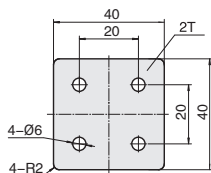

20 系列铝型材 - 连接件

连接板

■连接板

库存

材质	表面处理
碳钢	镀锌

● 连接板适用于型材与型材之间的连接固定，T 型，十字型，L 型连接装配效率高，连接强度高。

CDE-AB-20-2

CDE-AA-20-4

CDE-AA-20-4-L

CDE-AB-20-4-T

CDE-AB-20-6-X

CDE-AB-20-8

CDE-AA-20-8-L

CDE-AB-20-8-T

CDE-AB-20-12-X

代号	规格	紧固组件
CDE-AB-20-2	单个供货	-
CDE-AB-20-2-ST	成套供货	C19x2
CDE-AA-20-4	单个供货	-
CDE-AA-20-4-ST	成套供货	C19x4
CDE-AA-20-4-L	单个供货	-
CDE-AA-20-4-L-ST	成套供货	C19x4
CDE-AB-20-4-T	单个供货	-
CDE-AB-20-4-T-ST	成套供货	C19x4
CDE-AB-20-6-X	单个供货	-
CDE-AB-20-6-X-ST	成套供货	C19x6

代号	规格	紧固组件
CDE-AB-20-8	单个供货	-
CDE-AB-20-8-ST	成套供货	C19x8
CDE-AA-20-8-L	单个供货	-
CDE-AA-20-8-L-ST	成套供货	C19x8
CDE-AB-20-8-T	单个供货	-
CDE-AB-20-8-T-ST	成套供货	C19x8
CDE-AB-20-12-X	单个供货	-
CDE-AB-20-12-X-ST	成套供货	C19x12