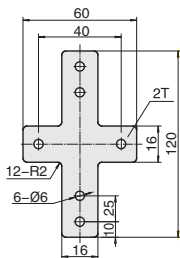

20 系列铝型材 - 连接件

连接板

■连接板

库存

材质	表面处理
碳钢	镀锌

● 连接板适用于型材与型材之间的连接固定，T 型，十字型，L 型连接装配效率高，连接强度高。

CDE-AB-20-2

CDE-AA-20-4

CDE-AA-20-4-L

CDE-AB-20-4-T

CDE-AB-20-6-X

CDE-AB-20-8

CDE-AA-20-8-L

CDE-AB-20-8-T

CDE-AB-20-12-X

代号	规格	紧固组件
CDE-AB-20-2	单个供货	-
CDE-AB-20-2-ST	成套供货	C19x2
CDE-AA-20-4	单个供货	-
CDE-AA-20-4-ST	成套供货	C19x4
CDE-AA-20-4-L	单个供货	-
CDE-AA-20-4-L-ST	成套供货	C19x4
CDE-AB-20-4-T	单个供货	-
CDE-AB-20-4-T-ST	成套供货	C19x4
CDE-AB-20-6-X	单个供货	-
CDE-AB-20-6-X-ST	成套供货	C19x6

代号	规格	紧固组件
CDE-AB-20-8	单个供货	-
CDE-AB-20-8-ST	成套供货	C19x8
CDE-AA-20-8-L	单个供货	-
CDE-AA-20-8-L-ST	成套供货	C19x8
CDE-AB-20-8-T	单个供货	-
CDE-AB-20-8-T-ST	成套供货	C19x8
CDE-AB-20-12-X	单个供货	-
CDE-AB-20-12-X-ST	成套供货	C19x12