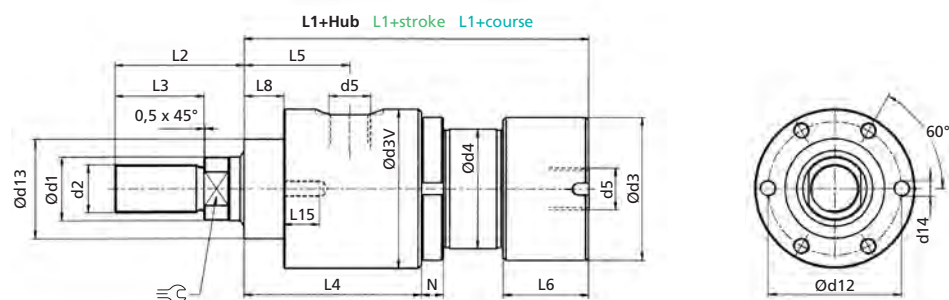

L1				L2	L3	L4	L5	L6		L8	L15	N	☰
201	204	206	208					201	204				
206	208							206	208				
66	90	78	78	30	25	40	23	25	25	8	6	7	6
70	104	87	87	35	26	56	25	35	35	9	7	7	8
77	113	95	95	41	30	57	26,5	35	35	9	8	8	10
86	127	109	104	50	35	59	28	38	38	11	10	8	13
97	146	123,5	119,5	63	45	68	35	38	38	14	12	9	17
110	161	133,5	133,5	65	45	73	40	43	43	16	12	11	21
116	162	133	145	75	55	92	48	50	60	20	18	11	26
134	180	153	160	90	65	101	55	55	65	25	20	12	32
161	222	184	199	110	85	125	75	50	63	35	25	12	41