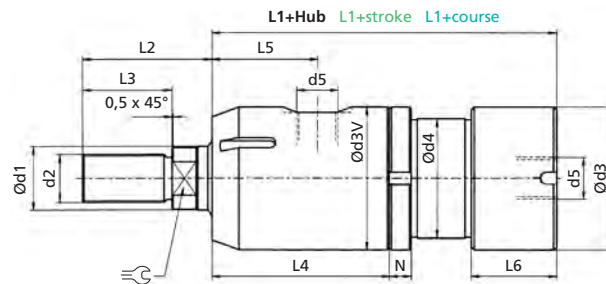

Befestigungsart 00
Mounting mode 00
Mode de fixation 00

Befestigungsart 01
Mounting mode 01
Mode de fixation 01

Bestellbezeichnung (Beispiel)
Order specification (example)
Référence de commande (exemple)

HZ 160 .32 / 16. 00. 201. 100.

M1

Innengewinde
Internal thread
Filetage intérieur

T

Anschluss seitlich
Side-mounted oil ports
Raccord latéral

Kolben Ø Piston Ø Ø Piston	Stangen Ø (d1) Rod Ø (d1) Ø Tige (d1)	Befestigungsart Mounting mode Mode de fixation			Funktionsart Operation mode Mode de fonctionnement				Hub Stroke Course	Option Option Option	d2	d3	d3V	d4	d5	d7	d12	d13	d14
16	8	00	01	001	201	204	206	208	Nach Kundenwunsch To customer specifications A la demande du client	V	M6	28	29,5	20	G1/8"	M20x1,5	23	15	M3
20	10	00	01	001	201	204	206	208			M8	32	32	25	G1/8"	G1/2"	26	18	M4
25	12	00	01	001	201	204	206	208			M10	36	36	30	G1/8"	G3/4"	30	22	M4
32	16	00	01	001	201	204	206	208			M12	47	47	38	G1/4"	G1"	38	25	M5
40	20	00	01	001	201	204	206	208			M16	58	58	48	G1/4"	G1 1/4"	45	33	M6
50	25	00	01	001	201	204	206	208			M20x1,5	72	72	60	G1/4"	G1 1/2"	58	42	M6
63	32	00	01	001	201	204	206	208			M24x1,5	85	85	75	G3/8"	G2"	65	48	M8
80	40	00	01	001	201	204	206	208			M30x1,5	105	105	90	G1/2"	G2 1/2"	84	60	M10
100	50	00	01	001	201	204	206	208			M36x1,5	130	130	115	G1/2"	G3"	102	72	M12

Technische Änderungen vorbehalten
Subject to change without notice
Sous réserve de modifications

Maße in mm
Dimensions in mm
Dimensions en mm

Berechnungsgrundlage siehe ahp informiert
Calculation based on "Information from AHP"
Base de calcul, voir « AHP vous informe »