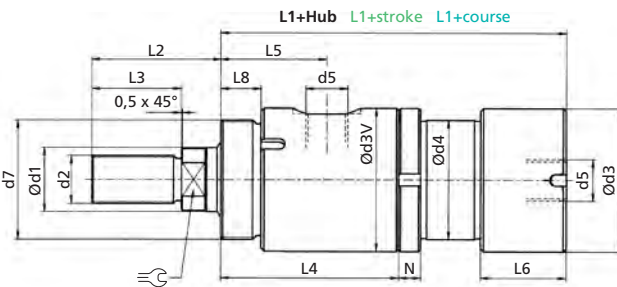

Befestigungsart 00
Mounting mode 00
Mode de fixation 00

Befestigungsart 01
Mounting mode 01
Mode de fixation 01

Bestellbezeichnung (Beispiel)
Order specification (example)
Référence de commande (exemple)

HZ 160 .32 / 16. 00. 201. 100.

M1

Innengewinde
Internal thread
Filetage intérieur

T

Anschluss seitlich
Side-mounted oil ports
Raccord latéral

Kolben Ø Piston Ø Ø Piston	Stangen Ø (d1) Rod Ø (d1) Ø Tige (d1)	Befestigungsart Mounting mode Mode de fixation			Funktionsart Operation mode Mode de fonctionnement				Hub Stroke Course	Option Option Option	d2	d3	d3V	d4	d5	d7	d12	d13	d14
16	8	00	01	001	201	204	206	208	Nach Kundenwunsch To customer specifications A la demande du client	V	M6	28	29,5	20	G1/8"	M20x1,5	23	15	M3
20	10	00	01	001	201	204	206	208			M8	32	32	25	G1/8"	G1/2"	26	18	M4
25	12	00	01	001	201	204	206	208			M10	36	36	30	G1/8"	G3/4"	30	22	M4
32	16	00	01	001	201	204	206	208			M12	47	47	38	G1/4"	G1"	38	25	M5
40	20	00	01	001	201	204	206	208			M16	58	58	48	G1/4"	G1 1/4"	45	33	M6
50	25	00	01	001	201	204	206	208			M20x1,5	72	72	60	G1/4"	G1 1/2"	58	42	M6
63	32	00	01	001	201	204	206	208			M24x1,5	85	85	75	G3/8"	G2"	65	48	M8
80	40	00	01	001	201	204	206	208			M30x1,5	105	105	90	G1/2"	G2 1/2"	84	60	M10
100	50	00	01	001	201	204	206	208			M36x1,5	130	130	115	G1/2"	G3"	102	72	M12

Technische Änderungen vorbehalten
Subject to change without notice
Sous réserve de modifications

Maße in mm
Dimensions in mm
Dimensions en mm

Berechnungsgrundlage siehe ahp informiert
Calculation based on "Information from AHP"
Base de calcul, voir « AHP vous informe »